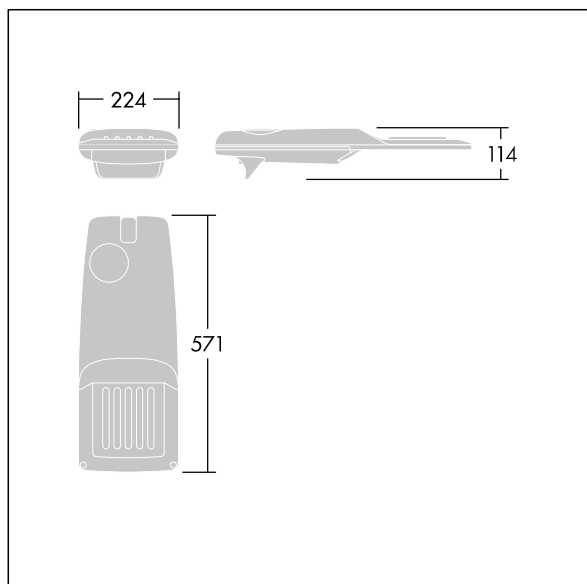

Isaro Pro

96275906 IP 24L70-740 WR M BS 3550 CL2 M76 ANT

THORN

Isaro Pro

Nowoczesna oprawa oświetlenia drogowego LED (mały) z 24 LED-ami zasilanymi prądem 700mA, z układem optycznym dla Dła szerokich dróg. Programowalna Sterownik LED. Klasa bezpieczeństwa II, klasa szczelności IP66, odporność mechaniczna IK09. Obudowa: aluminium (EN AC-44300) odlewane ciśnieniowo malowane proszkowo teksturowany antracytowy (zbliżony do RAL7043). Trzpień montażowy: aluminium (EN AC-44300) odlewane ciśnieniowo malowane proszkowo antracytowy (zbliżony do RAL7043). Klosz: szkło o grubości 5 mm. Śruby mocujące: stal nierdzewna. Dostarczana z adapterem trzpienia montażowego Ø 60 mm, który można dostosować do montażu na szczycie słupa (nachylenie 0°/5°/10°/15°/20°) lub na wysięgniku (nachylenie -15°/-10°/-5°/0°/5°/10°/15°).. Wyposażona w obwód redukcji poboru mocy o 50%, który działa przez 3 godziny przed wirtualną północą i 5 godzin po niej. Można go wyłączyć podczas montażu za pomocą łatwo dostępnego wewnętrznego przełącznika.... wyposażone w LED 4000K. Ochrona przeciwprzepięciowa: 10 kV przed pojedynczym impulsem i 8 kV przed wieloma impulsami dla trybu wspólnego, 6 kV przed wieloma dla trybu różnicowego. Przy stałym systemie DALI, 6 kV przed wieloma impulsami dla trybów wspólnego i różnicowego.

TLG_ISRP_F_PDB_ANT.jpg

Wymiary: 571 x 224 x 114 mm

Moc opraw: 51,1 W

Strumień świetlny oprawy: 7919 lm

Skuteczność oprawy: 155 lm/W

Waga: 5,53 kg

Scx: 0.05 m²

TLG_ISRP_M_LD1.wmf