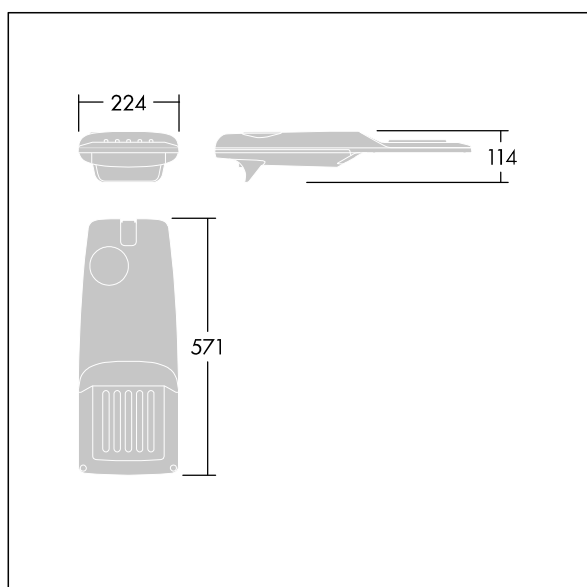

Isaro Pro

96275901 IP 24L35-740 WR M BS 3550 CL2 M60 ANT

THORN

Isaro Pro

Nowoczesna oprawa oświetlenia drogowego LED (mały) z 24 LED-ami zasilanymi prądem 350mA, z układem optycznym dla Dła szerokich dróg. Programowalna Sterownik LED. Klasa bezpieczeństwa II, klasa szczelności IP66, odporność mechaniczna IK09. Obudowa: aluminium (EN AC-44300) odlewane ciśnieniowo malowane proszkowo teksturowany antracytowy (zbliżony do RAL7043). Trzpień montażowy: aluminium (EN AC-44300) odlewane ciśnieniowo malowane proszkowo antracytowy (zbliżony do RAL7043). Klosz: szkło o grubości 5 mm. Śruby mocujące: stal nierdzewna. Dostarczana z adapterem trzpienia montażowego Ø 60 mm, który można dostosować do montażu na szczycie słupa (nachylenie 0°/5°/10°/15°/20°) lub na wysięgniku (nachylenie -15°/-10°/-5°/0°/5°/10°/15°).. Wyposażona w obwód redukcji poboru mocy o 50%, który działa przez 3 godziny przed wirtualną północą i 5 godzin po niej. Można go wyłączyć podczas montażu za pomocą łatwo dostępnego wewnętrznego przełącznika.... wyposażone w LED 4000K. Ochrona przeciwprzebieciowa: 10 kV przed pojedynczym impulsem i 8 kV przed wieloma impulsami dla trybu wspólnego, 6 kV przed wieloma dla trybu różnicowego. Przy stałym systemie DALI, 6 kV przed wieloma impulsami dla trybów wspólnego i różnicowego.

TLG_ISRP_F_PDB_ANT.jpg

Wymiary: 571 x 224 x 114 mm

Moc opraw: 25,7 W

Strumień świetlny oprawy: 4288 lm

Skuteczność oprawy: 167 lm/W

Waga: 5,53 kg

Scx: 0.05 m²

TLG_ISRP_M_LD1.wmf