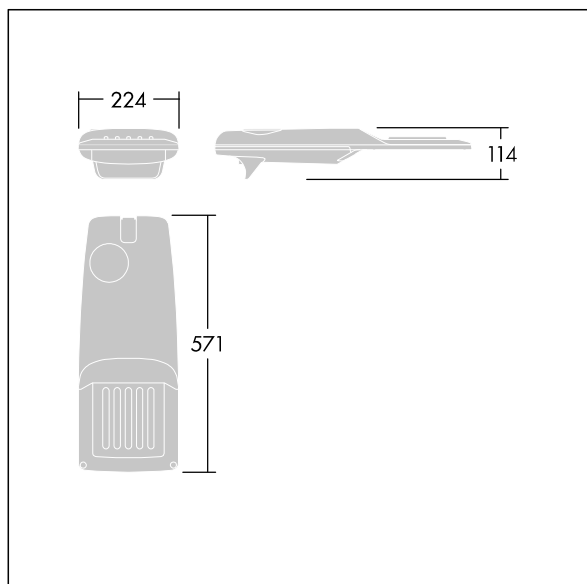

Isaro Pro

96275898 IP 12L70-740 WR M BS 3550 CL2 M76 ANT

THORN

Isaro Pro

Nowoczesna oprawa oświetlenia drogowego LED (mały) z 12 LED-ami zasilanymi prądem 700mA, z układem optycznym dla Dła szerokich dróg. Programowalna Sterownik LED. Klasa bezpieczeństwa II, klasa szczelności IP66, odporność mechaniczna IK09. Obudowa: aluminium (EN AC-44300) odlewane ciśnieniowo malowane proszkowo teksturowany antracytowy (zbliżony do RAL7043). Trzpień montażowy: aluminium (EN AC-44300) odlewane ciśnieniowo malowane proszkowo antracytowy (zbliżony do RAL7043). Klosz: szkło o grubości 5 mm. Śruby mocujące: stal nierdzewna. Dostarczana z adapterem trzpienia montażowego Ø 60 mm, który można dostosować do montażu na szczycie słupa (nachylenie 0°/5°/10°/15°/20°) lub na wysięgniku (nachylenie -15°/-10°/-5°/0°/5°/10°/15°).. Wyposażona w obwód redukcji poboru mocy o 50%, który działa przez 3 godziny przed wirtualną północą i 5 godzin po niej. Można go wyłączyć podczas montażu za pomocą łatwo dostępnego wewnętrznego przełącznika.... wyposażone w LED 4000K. Ochrona przeciwprzebieciowa: 10 kV przed pojedynczym impulsem i 8 kV przed wieloma impulsami dla trybu wspólnego, 6 kV przed wieloma dla trybu różnicowego. Przy stałym systemie DALI, 6 kV przed wieloma impulsami dla trybów wspólnego i różnicowego.

TLG_ISRP_F_PDB_ANT.jpg

Wymiary: 571 x 224 x 114 mm

Moc opraw: 26,2 W

Strumień świetlny oprawy: 3978 lm

Skuteczność oprawy: 152 lm/W

Waga: 5,48 kg

Scx: 0.05 m²

TLG_ISRP_M_LD1.wmf