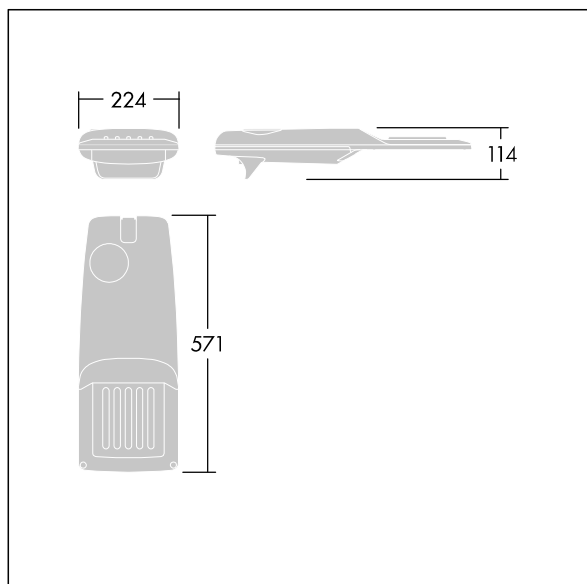

TLG\_ISRP\_F\_PDB\_ANT.jpg

Wymiary: 571 x 224 x 114 mm

Moc opraw: 26,2 W

Strumień świetlny oprawy: 3978 lm

Skuteczność oprawy: 152 lm/W

Waga: 5,48 kg

Scx: 0.05 m<sup>2</sup>

TLG\_ISRP\_M\_LD1.wmf