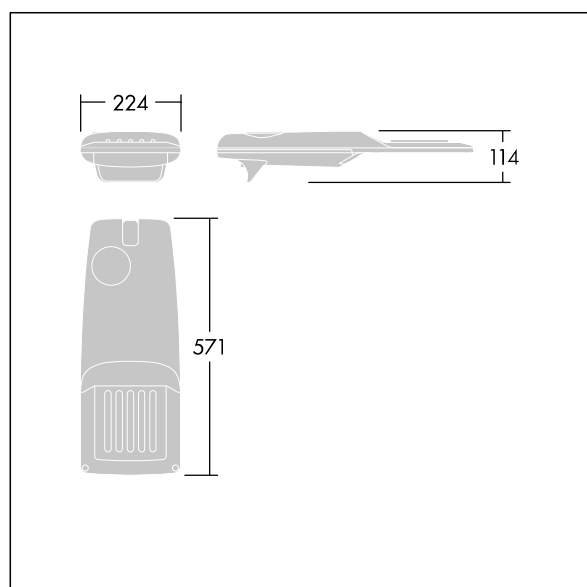

Isaro Pro

Nowoczesna oprawa oświetlenia drogowego LED (mały) z 12 LED-ami zasilanymi prądem 350mA, z układem optycznym dla Dła szerokich dróg. Programowalna Sterownik LED. Klasa bezpieczeństwa II, klasa szczelności IP66, odporność mechaniczna IK09. Obudowa: aluminium (EN AC-44300) odlewane ciśnieniowo malowane proszkowo teksturowany antracytowy (zbliżony do RAL7043). Trzpień montażowy: aluminium (EN AC-44300) odlewane ciśnieniowo malowane proszkowo antracytowy (zbliżony do RAL7043). Klosz: szkło o grubości 5 mm. Śruby mocujące: stal nierdzewna. Dostarczana z adapterem trzpienia montażowego Ø 60 mm, który można dostosować do montażu na szczycie słupa (nachylenie 0°/5°/10°/15°/20°) lub na wysięgniku (nachylenie -15°/-10°/-5°/0°/5°/10°/15°).. Wyposażona w obwód redukcji poboru mocy o 50%, który działa przez 3 godziny przed wirtualną północą i 5 godzin po niej. Można go wyłączyć podczas montażu za pomocą łatwo dostępnego wewnętrznego przełącznika.... wyposażone w LED 4000K. Ochrona przeciwprzebieciowa: 10 kV przed pojedynczym impulsem i 8 kV przed wieloma impulsami dla trybu wspólnego, 6 kV przed wieloma dla trybu różnicowego. Przy stałym systemie DALI, 6 kV przed wieloma impulsami dla trybów wspólnego i różnicowego.

TLG_ISRP_F_PDB_ANT.jpg

Wymiary: 571 x 224 x 114 mm
 Moc opraw: 13,2 W
 Strumień świetlny oprawy: 2148 lm
 Skuteczność oprawy: 163 lm/W
 Waga: 5,48 kg
 Scx: 0.05 m²

TLG_ISRP_M_LD1.wmf

Ten produkt zawiera źródło światła o klasie efektywności energetycznej D.