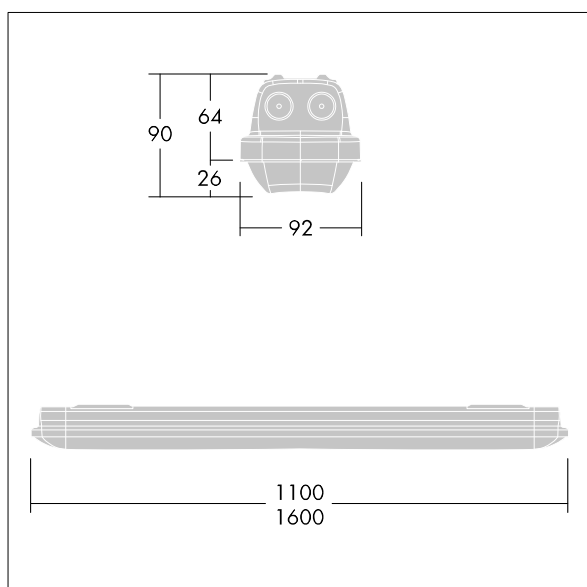

TLG_AQUP_M_LD1.wmf

Wartości oznaczone gwiazdką (*) są wartościami znamionowymi. Thorn stosuje sprawdzone komponenty od wiodących dostawców, ale mimo to mogą wystąpić pojedyncze przypadki usterek technicznych poszczególnych diod LED w trakcie znamionowej trwałości użytkowej produktu. Międzynarodowe normy dopuszczają tolerancję strumienia początkowego i mocy w zakresie $\pm 10\%$. Jeżeli nie podano inaczej, wartości te obowiązują dla temperatury 25°C

Produkty Thorn Lighting są stale ulepszane. Zastrzegamy sobie prawo do wprowadzania zmian technicznych lub formalnych w naszych produktach bez wcześniejszych publikacji na ten temat.

© Thorn Lighting