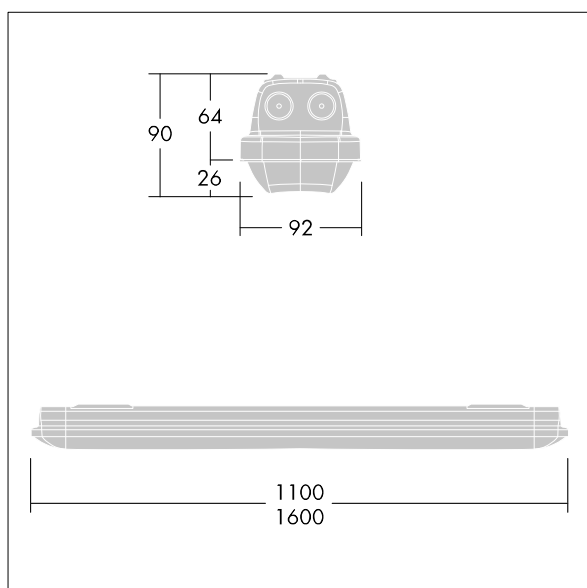

TLG_AQUP_M_LD1.wmf

Wartości oznaczone gwiazdką (*) są wartościami znamionowymi. Thorn stosuje sprawdzone komponenty od wiodących dostawców, ale mimo to mogą wystąpić pojedyncze przypadki usterek technicznych poszczególnych diod LED w trakcie znamionowej trwałości użytkowej produktu. Międzynarodowe normy dopuszczają tolerancję strumienia początkowego i mocy w zakresie $\pm 10\%$. Jeżeli nie podano inaczej, wartości te obowiązują dla temperatury 25°C

Produkty Thorn Lighting są stale ulepszane. Zastrzegamy sobie prawo do wprowadzania zmian technicznych lub formalnych w naszych produktach bez wcześniejszych publikacji na ten temat.

© Thorn Lighting