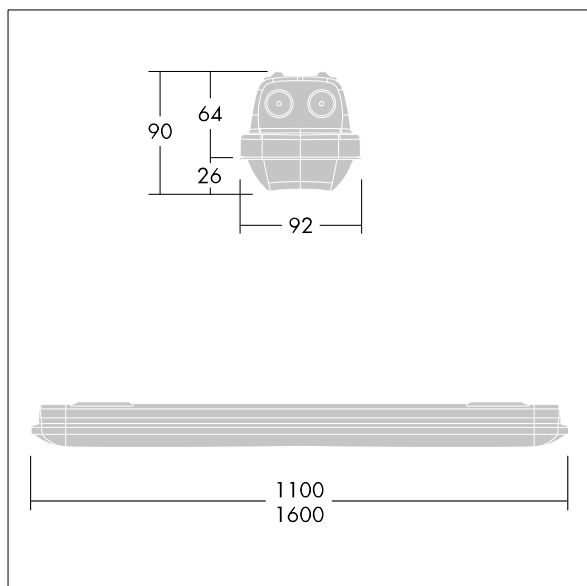

Wymiary: Wymiary: 1600 x 92 x 90 mm

Moc całkowita: Moc opraw: 47,9 W

Strumień świetlny oprawy: Strumień świetlny oprawy: 6610

lm

Skuteczność świetlna oprawy: Skuteczność oprawy: 138

lm/W

Waga: waga: 2,5 kg

TLG\_AQUP\_M\_LD1.wmf