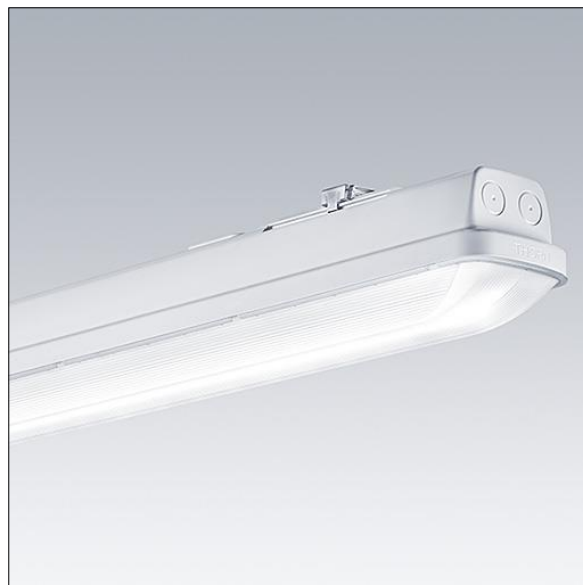

## Aquaforce Pro

Oprawa LED o klasie szczelności IP66 zapewniającej ochronę przed wnikaniem kurzu i wilgoci. Ściemnianie DALI/DSI, Ściemnianie sygnałem DALI Oprawa z własnym zasilaniem akumulatorowym zapewniająca 3-godzinne oświetlenie awaryjne w trybie ciągłym lub nieciągłym, z automatycznym testowaniem (autotest) przez oprawę, opcjonalnym centralnym monitorowaniem DALI i sygnalizowaniem stanu kontrolką LED. Z średniostrumieniowy rozsyłem światła. Klasa bezpieczeństwa I. Obudowa: szary RAL 7035 poliwęglan. Klosz: opalowy poliwęglan o wysokiej przepuszczalności światła i strukturze pryzmatycznej. Opatentowany mechanizm zatraskowy EasyClick do montażu klosza bez zacisków. Nadaje się do montażu na powierzchni i zwieszanego. Wersje napowierzchniowe dostarczane z uchwytem do szybkiego montażu. Można ją instalować na ścianie lub suficie (pionowo i poziomo). Zestawy do montażu na zawieszaniu sztywnym, łańcuchowym lub na linie nośnej dostępne jako wyposażenie dodatkowe... temperatura otoczenia: 0°C do +25°C. Oprawa dostarczana z wyposażeniem w LED 4000K..

Wymiary: Wymiary: 1600 x 92 x 90 mm

Moc całkowita: Moc opraw: 47,9 W

Strumień świetlny oprawy: Strumień świetlny oprawy: 6610

lm

Skuteczność świetlna oprawy: Skuteczność oprawy: 138

lm/W

Waga: waga: 2,5 kg

TLG\_AQUP\_M\_LD1.wmf