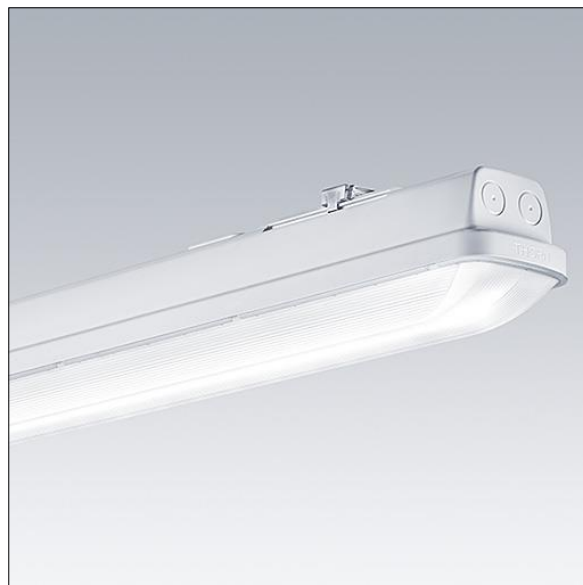

Aquaforce Pro

96631030 AQFPRO L LED6400-840 PC MB HFI E3D

THORN

Aquaforce Pro

Oprawa LED o klasie szczelności IP66 zapewniającej ochronę przed wnikaniem kurzu i wilgoci. Ściemnianie DALI/DSI, Ściemnianie sygnałem DALI Oprawa z własnym zasilaniem akumulatorowym zapewniająca 3-godzinne oświetlenie awaryjne w trybie ciągłym lub nieciągłym, z automatycznym testowaniem (autotest) przez oprawę, opcjonalnym centralnym monitorowaniem DALI i sygnalizowaniem stanu kontrolką LED. Z średniostrumieniowy rozsyłem światła. Klasa bezpieczeństwa I. Obudowa: szary RAL 7035 poliwęglan. Klosz: opalowy poliwęglan o wysokiej przepuszczalności światła i strukturze pryzmatycznej. Opatentowany mechanizm zatraskowy EasyClick do montażu klosza bez zacisków. Nadaje się do montażu na powierzchni i zwieszanego. Wersje napowierzchniowe dostarczane z uchwytem do szybkiego montażu. Można ją instalować na ścianie lub suficie (pionowo i poziomo). Zestawy do montażu na zawieszaniu sztywnym, łańcuchowym lub na linie nośnej dostępne jako wyposażenie dodatkowe... temperatura otoczenia: 0°C do +25°C. Oprawa dostarczana z wyposażeniem w LED 4000K..

Wymiary: Wymiary: 1600 x 92 x 90 mm

Moc całkowita: Moc opraw: 47,9 W

Strumień świetlny oprawy: Strumień świetlny oprawy: 6610

lm

Skuteczność świetlna oprawy: Skuteczność oprawy: 138

lm/W

Waga: waga: 2,5 kg

TLG_AQUP_M_LD1.wmf