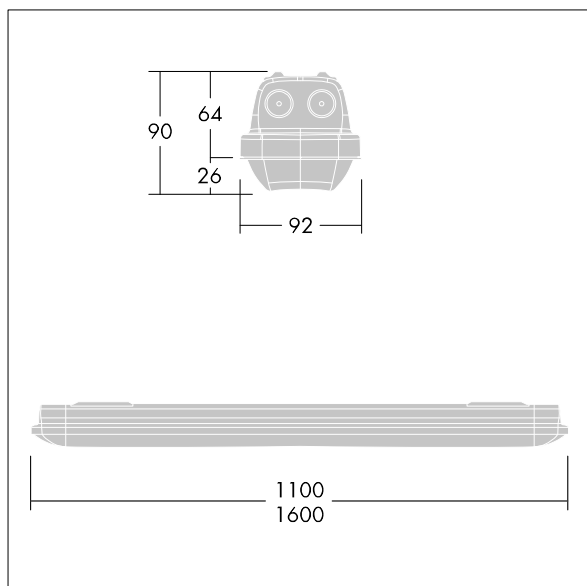

Wymiary: Wymiary: 1600 x 92 x 90 mm

Moc całkowita: Moc opraw: 47,9 W

Strumień świetlny oprawy: Strumień świetlny oprawy: 6610

lm

Skuteczność świetlna oprawy: Skuteczność oprawy: 138

lm/W

Waga: waga: 2,5 kg

TLG_AQUP_M_LD1.wmf