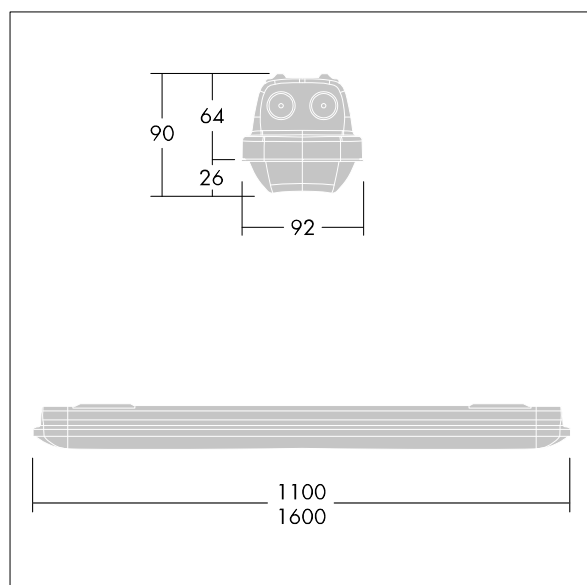

Wymiary: Wymiary: 1600 x 92 x 90 mm

Moc całkowita: Moc opraw: 32,9 W

Strumień świetlny oprawy: Strumień świetlny oprawy: 4350

lm

Skuteczność świetlna oprawy: Skuteczność oprawy: 132

lm/W

Waga: waga: 2,5 kg

TLG_AQUP_M_LD1.wmf