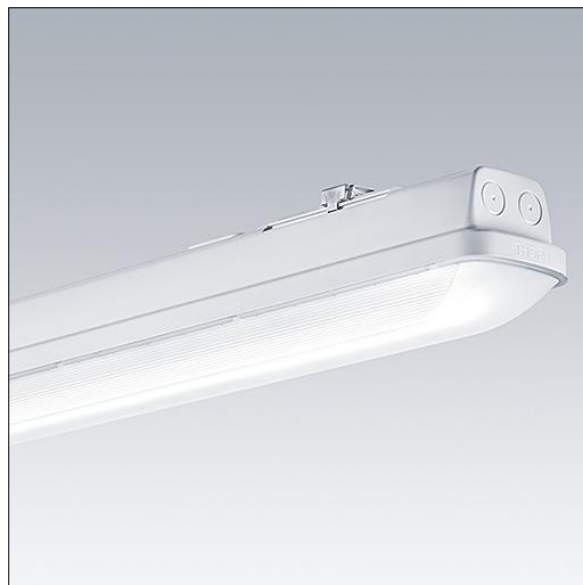

Aquaforce Pro

96631029 AQFPRO L LED4300-840 PC WB HFI E3D

THORN

Aquaforce Pro

Oprawa LED o klasie szczelności IP66 zapewniającej ochronę przed wnikaniem kurzu i wilgoci. Ściemnianie DALI/DSI, Ściemnianie sygnałem DALI Oprawa z własnym zasilaniem akumulatorowym zapewniająca 3-godzinne oświetlenie awaryjne w trybie ciągłym lub nieciągłym, z automatycznym testowaniem (autotest) przez oprawę, opcjonalnym centralnym monitorowaniem DALI i sygnalizowaniem stanu kontrolką LED. Z szerokostrumieniowy rozsyłem światła. Klasa bezpieczeństwa I. Obudowa: szary RAL 7035 poliwęglan. Klosz: opalowy poliwęglan o wysokiej przepuszczalności światła i strukturze pryzmatycznej. Opatentowany mechanizm zatraskowy EasyClick do montażu klosza bez zacisków. Nadaje się do montażu na powierzchni i zwieszanego. Wersje napowierzchniowe dostarczane z uchwytem do szybkiego montażu. Można ją instalować na ścianie lub suficie (pionowo i poziomo). Zestawy do montażu na zawieszaniu sztywnym, łańcuchowym lub na linie nośnej dostępne jako wyposażenie dodatkowe... temperatura otoczenia: 0°C do +25°C. Oprawa dostarczana z wyposażeniem w LED 4000K..

Wymiary: Wymiary: 1600 x 92 x 90 mm

Moc całkowita: Moc opraw: 32,9 W

Strumień świetlny oprawy: Strumień świetlny oprawy: 4350

lm

Skuteczność świetlna oprawy: Skuteczność oprawy: 132

lm/W

Waga: waga: 2,5 kg

TLG_AQUP_M_LD1.wmf