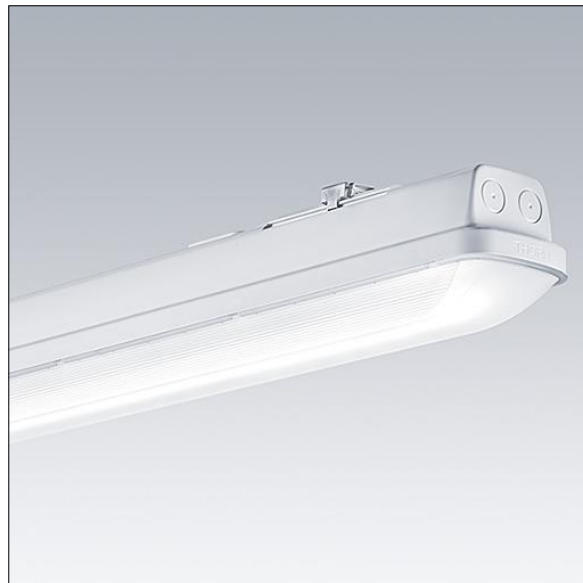

# Aquaforce Pro

96631029 AQFPRO L LED4300-840 PC WB HFI E3D

THORN

## Aquaforce Pro

Oprawa LED o klasie szczelności IP66 zapewniającej ochronę przed wnikaniem kurzu i wilgoci. Ściemnianie DALI/DSI, Ściemnianie sygnałem DALI Oprawa z własnym zasilaniem akumulatorowym zapewniająca 3-godzinne oświetlenie awaryjne w trybie ciągłym lub nieciągłym, z automatycznym testowaniem (autotest) przez oprawę, opcjonalnym centralnym monitorowaniem DALI i sygnalizowaniem stanu kontrolką LED. Z szerokostrumieniowy rozsyłem światła. Klasa bezpieczeństwa I. Obudowa: szary RAL 7035 poliwęglan. Klosz: opalowy poliwęglan o wysokiej przepuszczalności światła i strukturze pryzmatycznej. Opatentowany mechanizm zatraskowy EasyClick do montażu klosza bez zacisków. Nadaje się do montażu na powierzchni i zwieszanego. Wersje napowierzchniowe dostarczane z uchwytem do szybkiego montażu. Można ją instalować na ścianie lub suficie (pionowo i poziomo). Zestawy do montażu na zawieszaniu sztywnym, łańcuchowym lub na linie nośnej dostępne jako wyposażenie dodatkowe... temperatura otoczenia: 0°C do +25°C. Oprawa dostarczana z wyposażeniem w LED 4000K..

Wymiary: Wymiary: 1600 x 92 x 90 mm

Moc całkowita: Moc opraw: 32,9 W

Strumień świetlny oprawy: Strumień świetlny oprawy: 4350

lm

Skuteczność świetlna oprawy: Skuteczność oprawy: 132

lm/W

Waga: waga: 2,5 kg

TLG\_AQUP\_M\_LD1.wmf