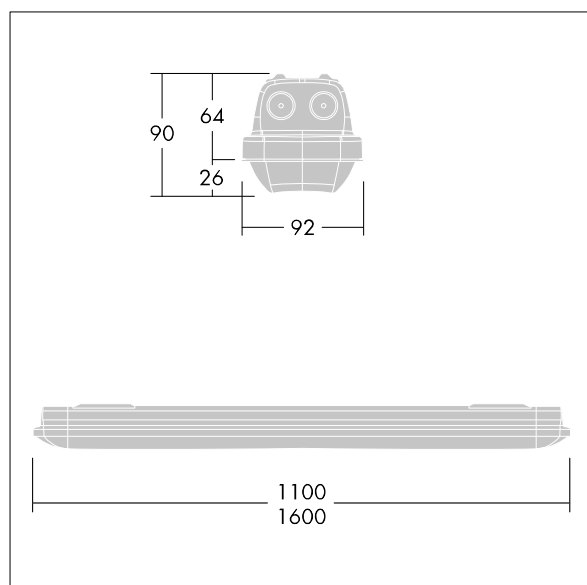

Wymiary: Wymiary: 1600 x 92 x 90 mm

Moc całkowita: Moc opraw: 32,9 W

Strumień świetlny oprawy: Strumień świetlny oprawy: 4350

lm

Skuteczność świetlna oprawy: Skuteczność oprawy: 132

lm/W

Waga: waga: 2,5 kg

TLG\_AQUP\_M\_LD1.wmf