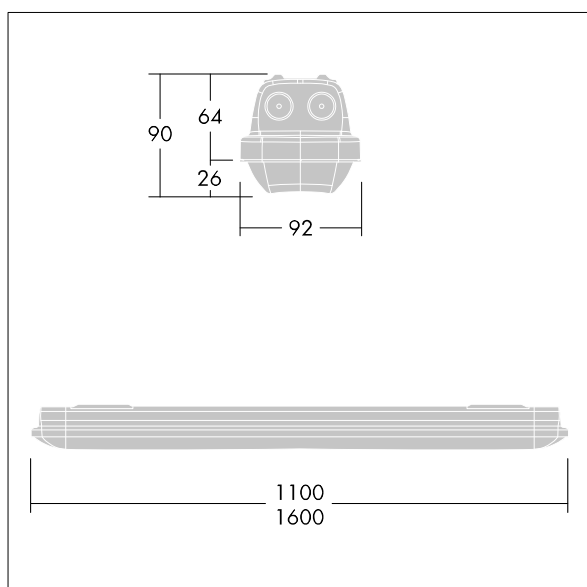

TLG_AQUP_M_LD1.wmf

Wartości oznaczone gwiazdką (*) są wartościami znamionowymi. Thorn stosuje sprawdzone komponenty od wiodących dostawców, ale mimo to mogą wystąpić pojedyncze przypadki usterek technicznych poszczególnych diod LED w trakcie znamionowej trwałości użytkowej produktu. Międzynarodowe normy dopuszczają tolerancję strumienia początkowego i mocy w zakresie $\pm 10\%$. Jeżeli nie podano inaczej, wartości te obowiązują dla temperatury 25°C

Produkty Thorn Lighting są stale ulepszane. Zastrzegamy sobie prawo do wprowadzania zmian technicznych lub formalnych w naszych produktach bez wcześniejszych publikacji na ten temat.
© Thorn Lighting