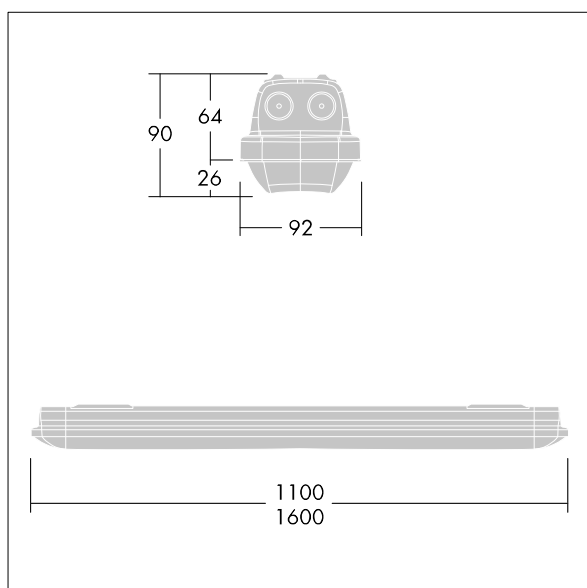

TLG_AQUP_M_LD1.wmf

Wartości oznaczone gwiazdką (*) są wartościami znamionowymi. Thorn stosuje sprawdzone komponenty od wiodących dostawców, ale mimo to mogą wystąpić pojedyncze przypadki usterek technicznych poszczególnych diod LED w trakcie znamionowej trwałości użytkowej produktu. Międzynarodowe normy dopuszczają tolerancję strumienia początkowego i mocy w zakresie $\pm 10\%$. Jeżeli nie podano inaczej, wartości te obowiązują dla temperatury 25°C

Produkty Thorn Lighting są stale ulepszone. Zastrzegamy sobie prawo do wprowadzania zmian technicznych lub formalnych w naszych produktach bez wcześniejszych publikacji na ten temat.

© Thorn Lighting