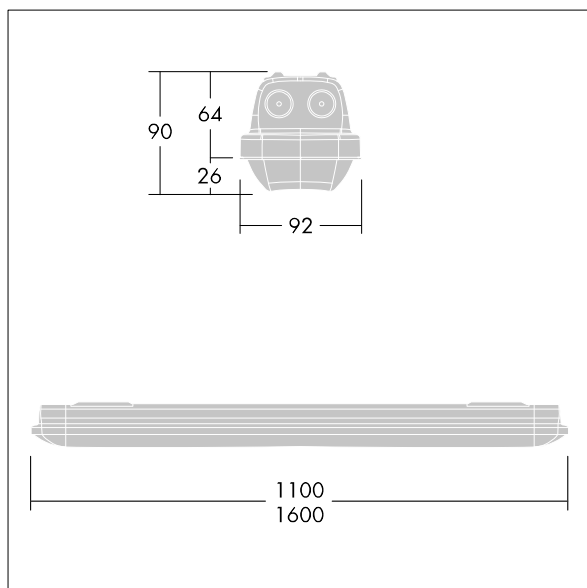

Wymiary: Wymiary: 1100 x 92 x 90 mm

Moc całkowita: Moc opraw: 20,1 W

Strumień świetlny oprawy: Strumień świetlny oprawy: 2950

lm

Skuteczność świetlna oprawy: Skuteczność oprawy: 147

lm/W

Waga: waga: 1,74 kg