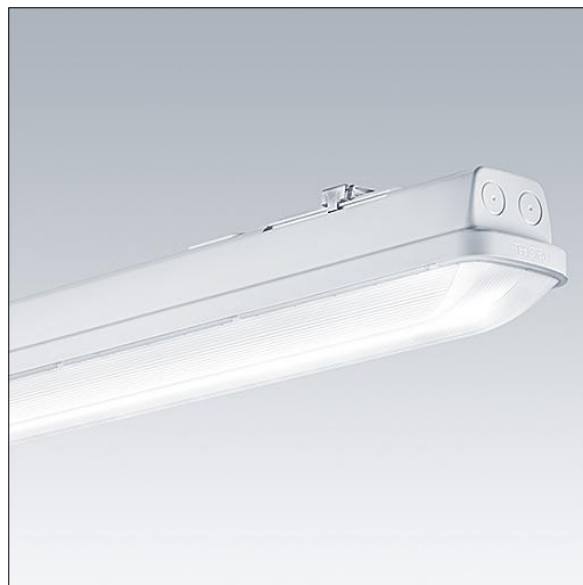

Aquaforce Pro

96630986 AQFPRO S LED2900-840 PC MB MWCF

THORN

Aquaforce Pro

Oprawa LED o klasie szczelności IP66 zapewniającej ochronę przed wnikaniem kurzu i wilgoci. Ściemnianie DALI/DSI, Oprawa z czujnikiem ruchu i funkcją korytarzową (corridorFUNCTION). Z średniostrumieniowy rozsyłem światła. Klasa bezpieczeństwa I. Obudowa: szary RAL 7035 poliwęglan. Klosz: opalowy poliwęglan o wysokiej przepuszczalności światła i strukturze pryzmatycznej. Opatentowany mechanizm zatrzaskowy EasyClick do montażu klosza bez zacisków. Nadaje się do montażu na powierzchni i zwieszanego. Wersje napowierzchniowe dostarczane z uchwytem do szybkiego montażu. Można ją instalować na ścianie lub suficie (pionowo i poziomo). Zestawy do montażu na zawieszaniu sztywnym, łańcuchowym lub na linie nośnej dostępne jako wyposażenie dodatkowe. Nadaje się do okablowania przelotowego przewodem H05VV lub NYM (znamionowe natężenie prądu 10 A). Wbudowany czujnik obecności do sterowania ściemnianiem (funkcja korytarzowa)... temperatura otoczenia: -20°C do +45°C. Oprawa dostarczana z wyposażone w LED 4000K..

Wymiary: Wymiary: 1100 x 92 x 90 mm

Moc całkowita: Moc opraw: 20,1 W

Strumień świetlny oprawy: Strumień świetlny oprawy: 2950

lm

Skuteczność świetlna oprawy: Skuteczność oprawy: 147

lm/W

Waga: waga: 1,74 kg