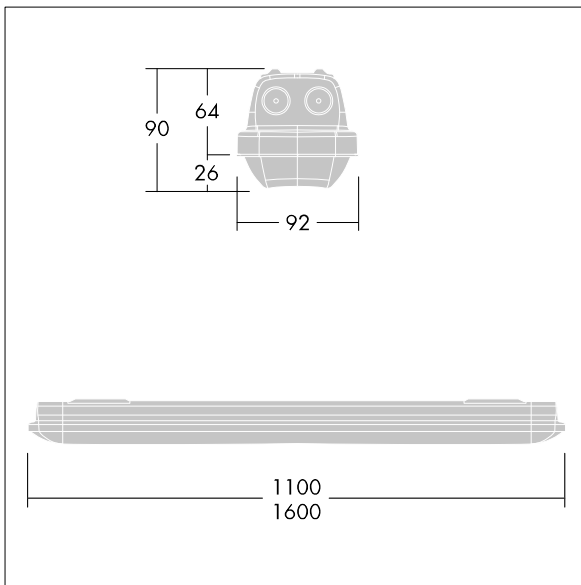

Wymiary: Wymiary: 1100 x 92 x 90 mm

Moc całkowita: Moc opraw: 20,1 W

Strumień świetlny oprawy: Strumień świetlny oprawy: 2950

lm

Skuteczność świetlna oprawy: Skuteczność oprawy: 147

lm/W

Waga: waga: 1,74 kg