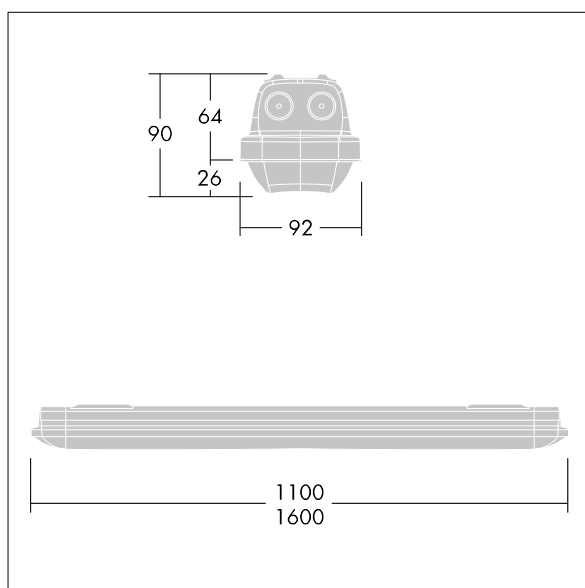

TLG_AQUP_M_LD1.wmf

Wartości oznaczone gwiazdką (*) są wartościami znamionowymi. Thorn stosuje sprawdzone komponenty od wiodących dostawców, ale mimo to mogą wystąpić pojedyncze przypadki usterek technicznych poszczególnych diod LED w trakcie znamionowej trwałości użytkowej produktu. Międzynarodowe normy dopuszczają tolerancję strumienia początkowego i mocy w zakresie $\pm 10\%$. Jeżeli nie podano inaczej, wartości te obowiązują dla temperatury 25°C

Produkty Thorn Lighting są stale ulepszone. Zastrzegamy sobie prawo do wprowadzania zmian technicznych lub formalnych w naszych produktach bez wcześniejszych publikacji na ten temat.

© Thorn Lighting