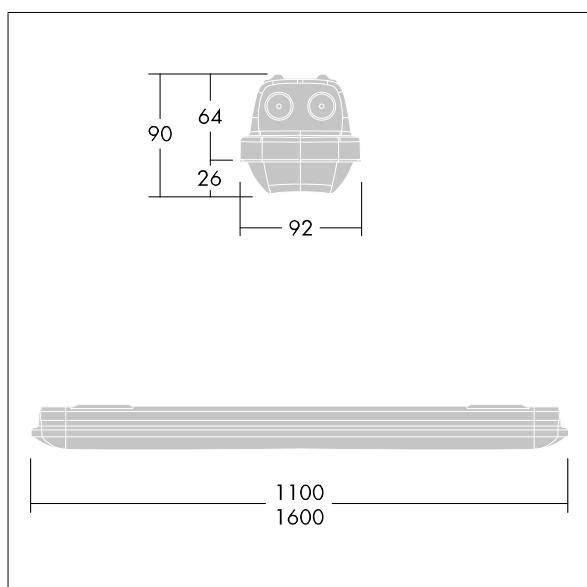

TLG_AQUP_M_LD1.wmf

Wartości oznaczone gwiazdką (*) są wartościami znamionowymi. Thorn stosuje sprawdzone komponenty od wiodących dostawców, ale mimo to mogą wystąpić pojedyncze przypadki usterek technicznych poszczególnych diod LED w trakcie znamionowej trwałości użytkowej produktu. Międzynarodowe normy dopuszczają tolerancję strumienia początkowego i mocy w zakresie $\pm 10\%$. Jeżeli nie podano inaczej, wartości te obowiązują dla temperatury 25°C

Produkty Thorn Lighting są stale ulepszone. Zastrzegamy sobie prawo do wprowadzania zmian technicznych lub formalnych w naszych produktach bez wcześniejszych publikacji na ten temat.

© Thorn Lighting