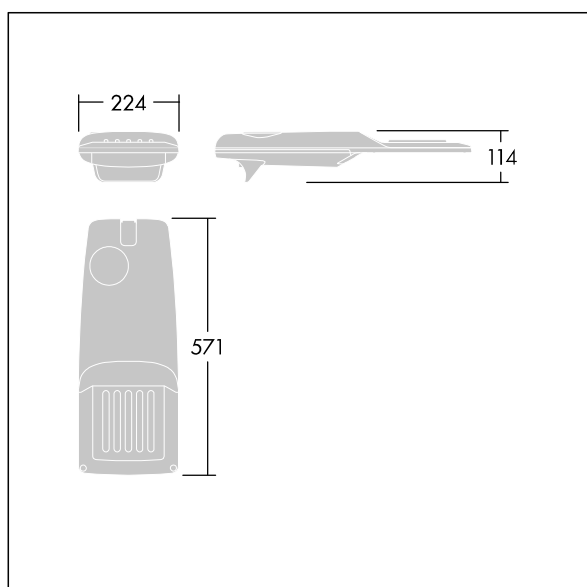

## Isaro Pro

Nowoczesna oprawa oświetlenia drogowego LED (mały) z 24 LED-ami zasilanymi prądem 500mA, z układem optycznym dla Dła wąskich dróg. Programowalna Sterownik LED. Klasa bezpieczeństwa II, klasa szczelności IP66, odporność mechaniczna IK09. Obudowa: aluminium (EN AC-44300) odlewane ciśnieniowo malowane proszkowo teksturowany antracytowy (zbliżony do RAL7043). Trzpień montażowy: aluminium (EN AC-44300) odlewane ciśnieniowo malowane proszkowo teksturowany antracytowy (zbliżony do RAL7043). Klosz: szkło o grubości 5 mm. Śruby mocujące: stal nierdzewna. Dostarczana z adapterem trzpienia montażowego Ø 60 mm, który można dostosować do montażu na szczycie słupa (nachylenie 0°/5°/10°/15°/20°) lub na wysięgniku (nachylenie -15°/-10°/-5°/0°/5°/10°/15°).. Wyposażona w obwód redukcji poboru mocy o 50%, który działa przez 3 godziny przed wirtualną północą i 5 godzin po niej. Można go wyłączyć podczas montażu za pomocą łatwo dostępnego wewnętrznego przełącznika.... wyposażone w LED 4000K. Ochrona przeciwprzepięciowa: 10 kV przed pojedynczym impulsem i 8 kV przed wieloma impulsami dla trybu wspólnego, 6 kV przed wieloma dla trybu różnicowego. Przy stałym systemie DALI, 6 kV przed wieloma impulsami dla trybów wspólnego i różnicowego.

TLG\_ISRP\_F\_PDB\_ANT.jpg

Wymiary: 571 x 224 x 114 mm  
Moc opraw: 36,1 W  
Strumień świetlny oprawy: 5852 lm  
Skuteczność oprawy: 162 lm/W  
Waga: 5,7 kg  
Scx: 0.054 m<sup>2</sup>

TLG\_ISRP\_M\_LD1.wmf