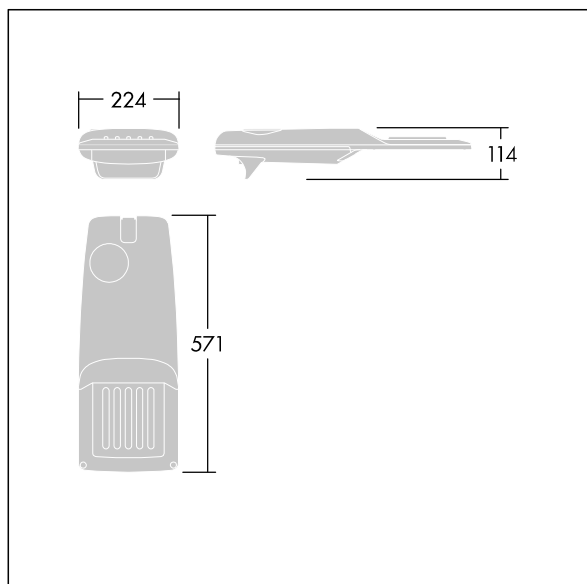

Isaro Pro

96275903 IP 24L50-740 NR M BS 3550 CL2 M60 ANT

THORN

Isaro Pro

Nowoczesna oprawa oświetlenia drogowego LED (mały) z 24 LED-ami zasilanymi prądem 500mA, z układem optycznym dla wąskich dróg. Programowalna Sterownik LED. Klasa bezpieczeństwa II, klasa szczelności IP66, odporność mechaniczna IK09. Obudowa: aluminium (EN AC-44300) odlewane ciśnieniowo malowane proszkowo teksturowany antracytowy (zbliżony do RAL7043). Trzpień montażowy: aluminium (EN AC-44300) odlewane ciśnieniowo malowane proszkowo teksturowany antracytowy (zbliżony do RAL7043). Klosz: szkło o grubości 5 mm. Śruby mocujące: stal nierdzewna. Dostarczana z adapterem trzpienia montażowego Ø 60 mm, który można dostosować do montażu na szczycie słupa (nachylenie 0°/5°/10°/15°/20°) lub na wysięgniku (nachylenie -15°/-10°/-5°/0°/5°/10°/15°).. Wyposażona w obwód redukcji poboru mocy o 50%, który działa przez 3 godziny przed wirtualną północą i 5 godzin po niej. Można go wyłączyć podczas montażu za pomocą łatwo dostępnego wewnętrznego przełącznika.... wyposażone w LED 4000K. Ochrona przeciwprzepięciowa: 10 kV przed pojedynczym impulsem i 8 kV przed wieloma impulsami dla trybu wspólnego, 6 kV przed wieloma dla trybu różnicowego. Przy stałym systemie DALI, 6 kV przed wieloma impulsami dla trybów wspólnego i różnicowego.

TLG_ISRP_F_PDB_ANT.jpg

Wymiary: 571 x 224 x 114 mm

Moc opraw: 36,1 W

Strumień świetlny oprawy: 5852 lm

Skuteczność oprawy: 162 lm/W

Waga: 5,7 kg

Scx: 0.054 m²

TLG_ISRP_M_LD1.wmf