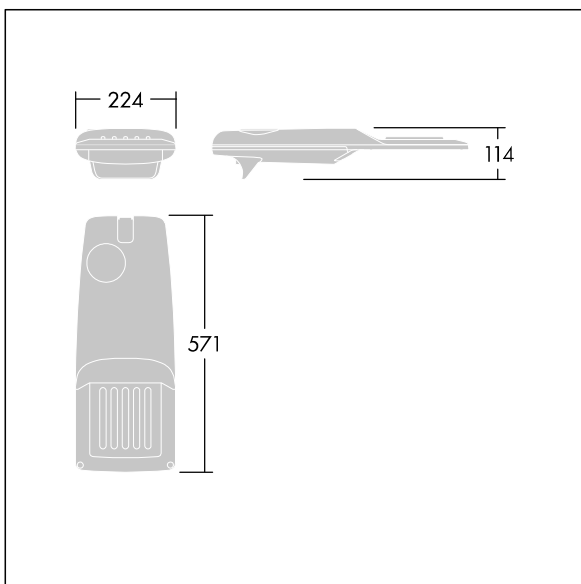

## Isaro Pro

Nowoczesna oprawa oświetlenia drogowego LED (mały) z 24 LED-ami zasilanymi prądem 700mA, z układem optycznym dla Dła wąskich dróg. Programowalna Sterownik LED. Klasa bezpieczeństwa II, klasa szczelności IP66, odporność mechaniczna IK09. Obudowa: aluminium (EN AC-44300) odlewane ciśnieniowo malowane proszkowo teksturowany antracytowy (zbliżony do RAL7043). Trzpień montażowy: aluminium (EN AC-44300) odlewane ciśnieniowo malowane proszkowo teksturowany antracytowy (zbliżony do RAL7043). Klosz: szkło o grubości 5 mm. Śruby mocujące: stal nierdzewna. Dostarczana z adapterem trzpienia montażowego Ø 60 mm, który można dostosować do montażu na szczycie słupa (nachylenie 0°/5°/10°/15°/20°) lub na wysięgniku (nachylenie -15°/-10°/-5°/0°/5°/10°/15°).. Wyposażona w obwód redukcji poboru mocy o 50%, który działa przez 3 godziny przed wirtualną północą i 5 godzin po niej. Można go wyłączyć podczas montażu za pomocą łatwo dostępnego wewnętrznego przełącznika.... wyposażone w LED 4000K. Ochrona przeciwprzepięciowa: 10 kV przed pojedynczym impulsem i 8 kV przed wieloma impulsami dla trybu wspólnego, 6 kV przed wieloma dla trybu różnicowego. Przy stałym systemie DALI, 6 kV przed wieloma impulsami dla trybów wspólnego i różnicowego.

TLG\_ISRP\_F\_PDB\_ANT.jpg

Wymiary: 571 x 224 x 114 mm  
Moc opraw: 51,1 W  
Strumień świetlny oprawy: 7848 lm  
Skuteczność oprawy: 154 lm/W  
Waga: 5,7 kg  
Scx: 0.054 m<sup>2</sup>

TLG\_ISRP\_M\_LD1.wmf