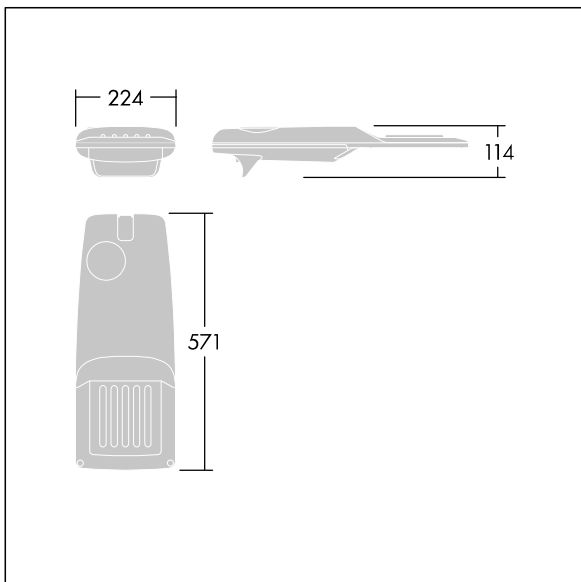

TLG\_ISRP\_F\_PDB\_ANT.jpg

Wymiary: 571 x 224 x 114 mm

Moc opraw: 51,1 W

Strumień świetlny oprawy: 7848 lm

Skuteczność oprawy: 154 lm/W

Waga: 5,7 kg

Scx: 0.054 m<sup>2</sup>

TLG\_ISRP\_M\_LD1.wmf