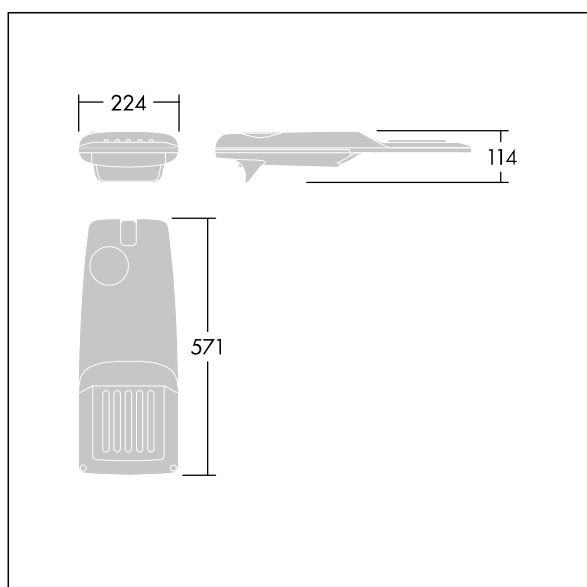

## Isaro Pro

Nowoczesna oprawa oświetlenia drogowego LED (mały) z 24 LED-ami zasilanymi prądem 350mA, z układem optycznym dla Dła wąskich dróg. Programowalna Sterownik LED. Klasa bezpieczeństwa II, klasa szczelności IP66, odporność mechaniczna IK09. Obudowa: aluminium (EN AC-44300) odlewane ciśnieniowo malowane proszkowo teksturowany antracytowy (zbliżony do RAL7043). Trzpień montażowy: aluminium (EN AC-44300) odlewane ciśnieniowo malowane proszkowo teksturowany antracytowy (zbliżony do RAL7043). Klosz: szkło o grubości 5 mm. Śruby mocujące: stal nierdzewna. Dostarczana z adapterem trzpienia montażowego Ø 60 mm, który można dostosować do montażu na szczycie słupa (nachylenie 0°/5°/10°/15°/20°) lub na wysięgniku (nachylenie -15°/-10°/-5°/0°/5°/10°/15°).. Wyposażona w obwód redukcji poboru mocy o 50%, który działa przez 3 godziny przed wirtualną północą i 5 godzin po niej. Można go wyłączyć podczas montażu za pomocą łatwo dostępnego wewnętrznego przełącznika.... wyposażone w LED 4000K. Ochrona przeciwprzepięciowa: 10 kV przed pojedynczym impulsem i 8 kV przed wieloma impulsami dla trybu wspólnego, 6 kV przed wieloma dla trybu różnicowego. Przy stałym systemie DALI, 6 kV przed wieloma impulsami dla trybów wspólnego i różnicowego.

TLG\_ISRP\_F\_PDB\_ANT.jpg

Wymiary: 571 x 224 x 114 mm  
Moc opraw: 25,7 W  
Strumień świetlny oprawy: 4250 lm  
Skuteczność oprawy: 165 lm/W  
Waga: 5,7 kg  
Scx: 0.054 m<sup>2</sup>

TLG\_ISRP\_M\_LD1.wmf