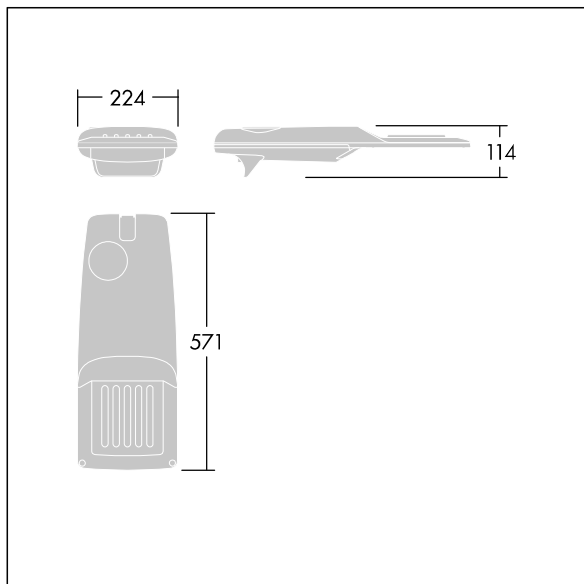

Isaro Pro

96275858 IP 24L35-740 NR M BS 3550 CL2 M60 ANT

THORN

Isaro Pro

Nowoczesna oprawa oświetlenia drogowego LED (mały) z 24 LED-ami zasilanymi prądem 350mA, z układem optycznym dla Dła wąskich dróg. Programowalna Sterownik LED. Klasa bezpieczeństwa II, klasa szczelności IP66, odporność mechaniczna IK09. Obudowa: aluminium (EN AC-44300) odlewane ciśnieniowo malowane proszkowo teksturowany antracytowy (zbliżony do RAL7043). Trzpień montażowy: aluminium (EN AC-44300) odlewane ciśnieniowo malowane proszkowo teksturowany antracytowy (zbliżony do RAL7043). Klosz: szkło o grubości 5 mm. Śruby mocujące: stal nierdzewna. Dostarczana z adapterem trzpienia montażowego Ø 60 mm, który można dostosować do montażu na szczycie słupa (nachylenie 0°/5°/10°/15°/20°) lub na wysięgniku (nachylenie -15°/-10°/-5°/0°/5°/10°/15°).. Wyposażona w obwód redukcji poboru mocy o 50%, który działa przez 3 godziny przed wirtualną północą i 5 godzin po niej. Można go wyłączyć podczas montażu za pomocą łatwo dostępnego wewnętrznego przełącznika.... wyposażone w LED 4000K. Ochrona przeciwprzepięciowa: 10 kV przed pojedynczym impulsem i 8 kV przed wieloma impulsami dla trybu wspólnego, 6 kV przed wieloma dla trybu różnicowego. Przy stałym systemie DALI, 6 kV przed wieloma impulsami dla trybów wspólnego i różnicowego.

TLG_ISRP_F_PDB_ANT.jpg

Wymiary: 571 x 224 x 114 mm
Moc opraw: 25,7 W
Strumień świetlny oprawy: 4250 lm
Skuteczność oprawy: 165 lm/W
Waga: 5,7 kg
Scx: 0.054 m²

TLG_ISRP_M_LD1.wmf

Ten produkt zawiera źródło światła o klasie efektywności energetycznej D.