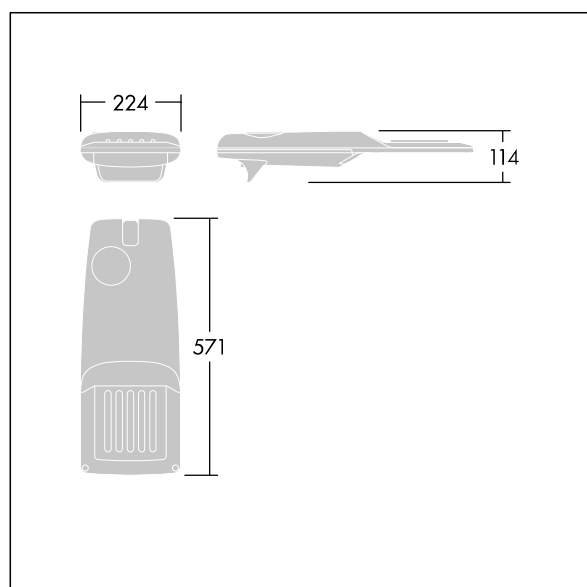

Isaro Pro

Nowoczesna oprawa oświetlenia drogowego LED (mały) z 12 LED-ami zasilanymi prądem 700mA, z układem optycznym dla Dła wąskich dróg. Programowalna Sterownik LED. Klasa bezpieczeństwa II, klasa szczelności IP66, odporność mechaniczna IK09. Obudowa: aluminium (EN AC-44300) odlewane ciśnieniowo malowane proszkowo teksturowany antracytowy (zbliżony do RAL7043). Trzpień montażowy: aluminium (EN AC-44300) odlewane ciśnieniowo malowane proszkowo teksturowany antracytowy (zbliżony do RAL7043). Klosz: szkło o grubości 5 mm. Śruby mocujące: stal nierdzewna. Dostarczana z adapterem trzpienia montażowego Ø 60 mm, który można dostosować do montażu na szczycie słupa (nachylenie 0°/5°/10°/15°/20°) lub na wysięgniku (nachylenie -15°/-10°/-5°/0°/5°/10°/15°).. Wyposażona w obwód redukcji poboru mocy o 50%, który działa przez 3 godziny przed wirtualną północą i 5 godzin po niej. Można go wyłączyć podczas montażu za pomocą łatwo dostępnego wewnętrznego przełącznika.... wyposażone w LED 4000K. Ochrona przeciwprzepięciowa: 10 kV przed pojedynczym impulsem i 8 kV przed wieloma impulsami dla trybu wspólnego, 6 kV przed wieloma dla trybu różnicowego. Przy stałym systemie DALI, 6 kV przed wieloma impulsami dla trybów wspólnego i różnicowego.

TLG_ISRP_F_PDB_ANT.jpg

Wymiary: 571 x 224 x 114 mm
 Moc opraw: 26,2 W
 Strumień świetlny oprawy: 3942 lm
 Skuteczność oprawy: 150 lm/W
 Waga: 5,5 kg
 Scx: 0.054 m²

TLG_ISRP_M_LD1.wmf

Ten produkt zawiera źródło światła o klasie efektywności energetycznej D.