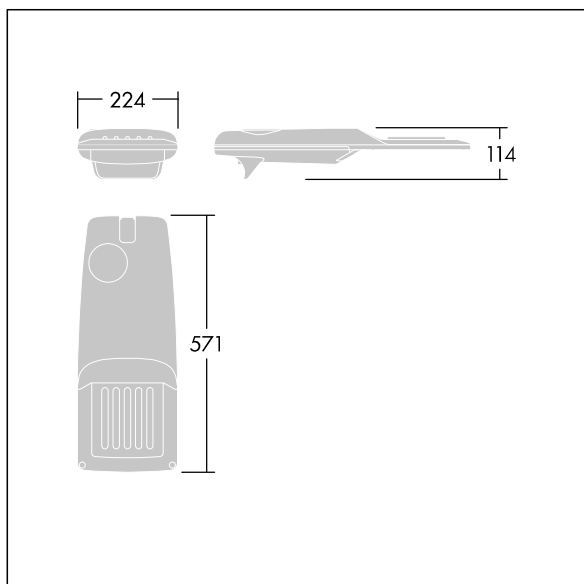

Isaro Pro

96275832 IP 12L35-740 NR M BS 3550 CL2 M60 ANT

THORN

Isaro Pro

Nowoczesna oprawa oświetlenia drogowego LED (mały) z 12 LED-ami zasilanymi prądem 350mA, z układem optycznym dla wąskich dróg. Programowalna Sterownik LED. Klasa bezpieczeństwa II, klasa szczelności IP66, odporność mechaniczna IK09. Obudowa: aluminium (EN AC-44300) odlewane ciśnieniowo malowane proszkowo teksturowany antracytowy (zbliżony do RAL7043). Trzpień montażowy: aluminium (EN AC-44300) odlewane ciśnieniowo malowane proszkowo teksturowany antracytowy (zbliżony do RAL7043). Klosz: szkło o grubości 5 mm. Śruby mocujące: stal nierdzewna. Dostarczana z adapterem trzpienia montażowego Ø 60 mm, który można dostosować do montażu na szczycie słupa (nachylenie 0°/5°/10°/15°/20°) lub na wysięgniku (nachylenie -15°/-10°/-5°/0°/5°/10°/15°).. Wyposażona w obwód redukcji poboru mocy o 50%, który działa przez 3 godziny przed wirtualną północą i 5 godzin po niej. Można go wyłączyć podczas montażu za pomocą łatwo dostępnego wewnętrznego przełącznika.... wyposażone w LED 4000K. Ochrona przeciwprzepięciowa: 10 kV przed pojedynczym impulsem i 8 kV przed wieloma impulsami dla trybu wspólnego, 6 kV przed wieloma dla trybu różnicowego. Przy stałym systemie DALI, 6 kV przed wieloma impulsami dla trybów wspólnego i różnicowego.

TLG_ISRP_F_PDB_ANT.jpg

Wymiary: 571 x 224 x 114 mm
Moc opraw: 13,2 W
Strumień świetlny oprawy: 2129 lm
Skuteczność oprawy: 161 lm/W
Waga: 5,5 kg
Scx: 0.054 m²

TLG_ISRP_M_LD1.wmf

Ten produkt zawiera źródło światła o klasie efektywności energetycznej D.