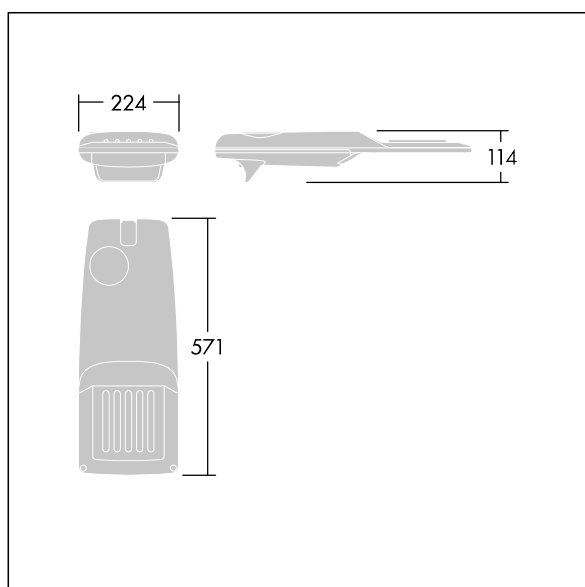

## Isaro Pro

Nowoczesna oprawa oświetlenia drogowego LED (mały) z 24 LED-ami zasilanymi prądem 1,05A, z układem optycznym dla Dła wąskich dróg. Programowalna Sterownik LED. Klasa bezpieczeństwa II, klasa szczelności IP66, odporność mechaniczna IK09. Obudowa: aluminium (EN AC-44300) odlewane ciśnieniowo malowane proszkowo teksturowany antracytowy (zbliżony do RAL7043). Trzpień montażowy: aluminium (EN AC-44300) odlewane ciśnieniowo malowane proszkowo teksturowany antracytowy (zbliżony do RAL7043). Klosz: szkło o grubości 5 mm. Śruby mocujące: stal nierdzewna. Dostarczana z adapterem trzpienia montażowego Ø 60 mm, który można dostosować do montażu na szczycie słupa (nachylenie 0°/5°/10°/15°/20°) lub na wysięgniku (nachylenie -15°/-10°/-5°/0°/5°/10°/15°).. Wyposażona w obwód redukcji poboru mocy o 50%, który działa przez 3 godziny przed wirtualną północą i 5 godzin po niej. Można go wyłączyć podczas montażu za pomocą łatwo dostępnego wewnętrznego przełącznika.... wyposażone w LED 4000K. Ochrona przeciwprzepięciowa: 10 kV przed pojedynczym impulsem i 8 kV przed wieloma impulsami dla trybu wspólnego, 6 kV przed wieloma dla trybu różnicowego. Przy stałym systemie DALI, 6 kV przed wieloma impulsami dla trybów wspólnego i różnicowego.

TLG\_ISRP\_F\_PDB\_ANT.jpg

Wymiary: 571 x 224 x 114 mm  
Moc opraw: 78,5 W  
Strumień świetlny oprawy: 10936 lm  
Skuteczność oprawy: 139 lm/W  
Waga: 5,7 kg  
Scx: 0.054 m<sup>2</sup>

TLG\_ISRP\_M\_LD1.wmf