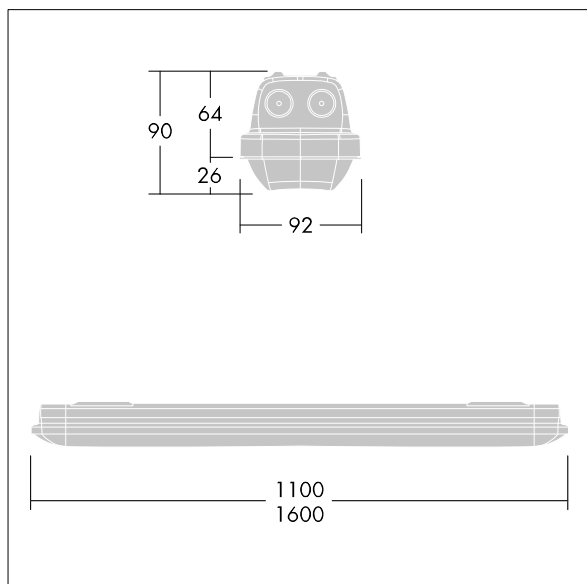

Wymiary: Wymiary: 1600 x 92 x 90 mm

Moc całkowita: Moc opraw: 28 W

Strumień świetlny oprawy: Strumień świetlny oprawy: 4350 lm

Skuteczność świetlna oprawy: Skuteczność oprawy: 155 lm/W

Waga: waga: 2,1 kg

TLG\_AQUP\_F\_PDB\_1600WD.jpg