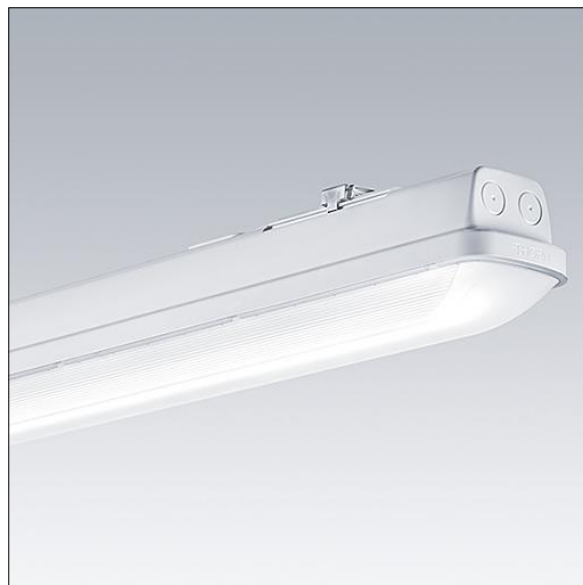

## Aquaforce Pro

Oprawa LED o klasie szczelności IP66 zapewniającej ochronę przed wnikaniem kurzu i wilgoci. Elektroniczny, Układ zapłonowy nieściemniący. Z szerokostrumieniowy rozsyłem światła. Klasa bezpieczeństwa I. Obudowa: szary RAL 7035 poliwęglan. Klosz: opalowy poliwęglan o wysokiej przepuszczalności światła i strukturze pryzmatycznej. Opatentowany mechanizm zatrzaskowy EasyClick do montażu klosza bez zacisków. Nadaje się do montażu na powierzchni i zwieszanego. Wersje napowierzchniowe dostarczane z uchwytem do szybkiego montażu. Można ją instalować na ścianie lub suficie (pionowo i poziomo). Zestawy do montażu na zawieszaniu sztywnym, łańcuchowym lub na linie nośnej dostępne jako wyposażenie dodatkowe. Nadaje się do okablowania przelotowego przewodem H05VV lub NYM (znamionowe natężenie prądu 10 A)... temperatura otoczenia: -20°C do +45°C. Oprawa dostarczana z wyposażeniem w LED 4000K..

Wymiary: Wymiary: 1600 x 92 x 90 mm

Moc całkowita: Moc opraw: 28 W

Strumień świetlny oprawy: Strumień świetlny oprawy: 4350 lm

Skuteczność świetlna oprawy: Skuteczność oprawy: 155 lm/W

Waga: waga: 2,1 kg

TLG\_AQUP\_F\_PDB\_1600WD.jpg