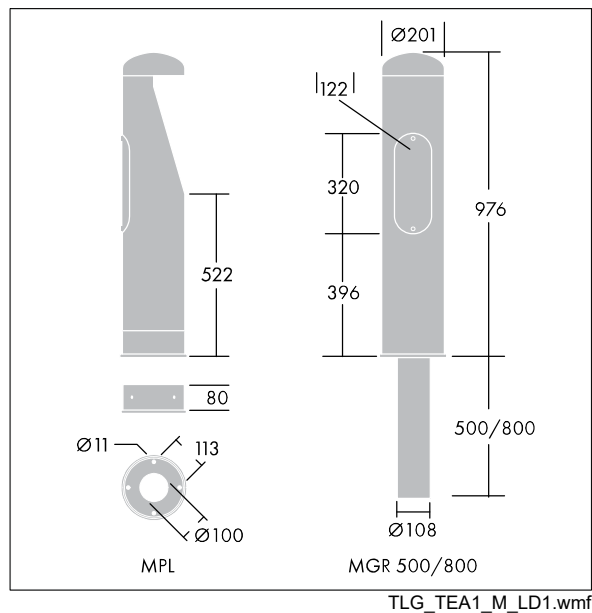

Urba, słupek

96275593 URBA BOLLARD BASE MGR 500

THORN

Urba, słupek

Wyposażenie dodatkowe w postaci kolca do montażu w gruncie dla oprawy Urba, słupek

Wartości oznaczone gwiazdką (*) są wartościami znamionowymi. Jeżeli nie podano inaczej, wartości te obowiązują dla temperatury 25°C