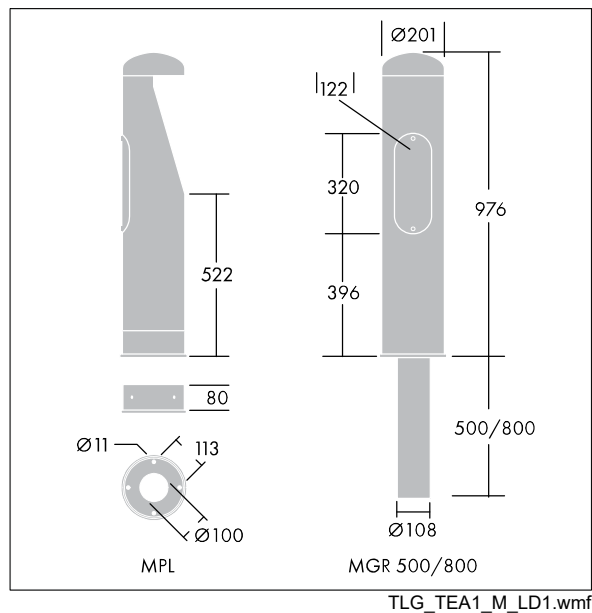

Urba, słupek

96275592 URBA BOLLARD BASE MPL

THORN

Urba, słupek

Wyposażenie dodatkowe w postaci płyty montażowej dla oprawy Urba, słupek

Wartości oznaczone gwiazdką (*) są wartościami znamionowymi. Jeżeli nie podano inaczej, wartości te obowiązują dla temperatury 25°C