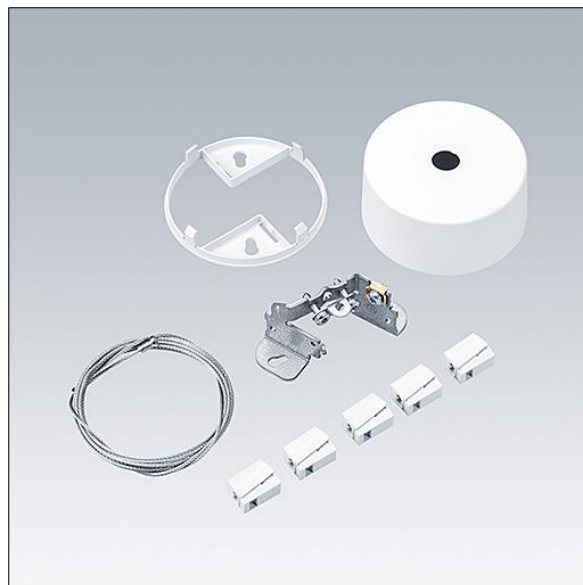

IQ Wave SP

96630258 IQ SUSP CEILING ROSE

THORN

IQ Wave SP

Rozeta podsufitowa do podłączenia elektrycznego oprawy zwieszanej IQ Wave Suspended. Pokrywa: biały (zbliżony do RAL9016) poliwęglan.

TLG_IQSP_F_ROSE.jpg