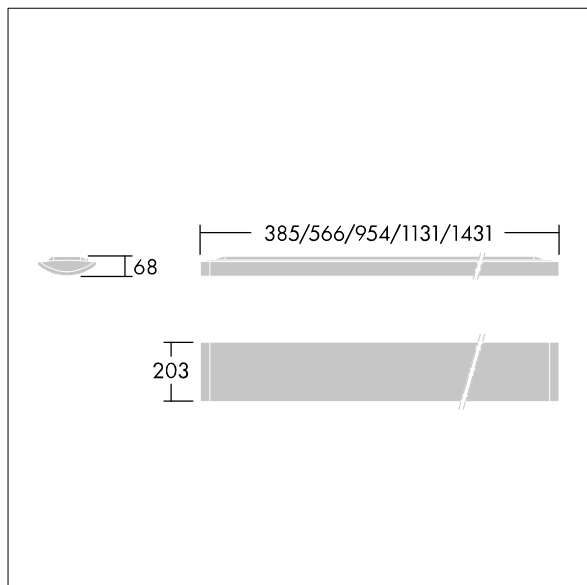

# IQ Wave SP

96629772 IQ WAVE INFILL 385 WH

THORN

## IQ Wave SP

Panel wypełniający dla zwieszanych/montowanych na powierzchni wersji oprawy IQ Wave.

Obudowa: poliwęglan malowany na kolor biały (zbliżony do RAL9016).

Szyba: stal, malowana na kolor biały (zbliżony do RAL9016).

W celu połączenia każdej z opraw wymagany jest zestaw łączeniowy (patrz akcesoria).

Długość: 385mm

Waga: 1,4 kg

TLG\_IQSU\_F\_FL03.jpg

TLG\_IQSU\_M\_INF.wmf

Wartości oznaczone gwiazdką (\*) są wartościami znamionowymi. Jeżeli nie podano inaczej, wartości te obowiązują dla temperatury 25°C