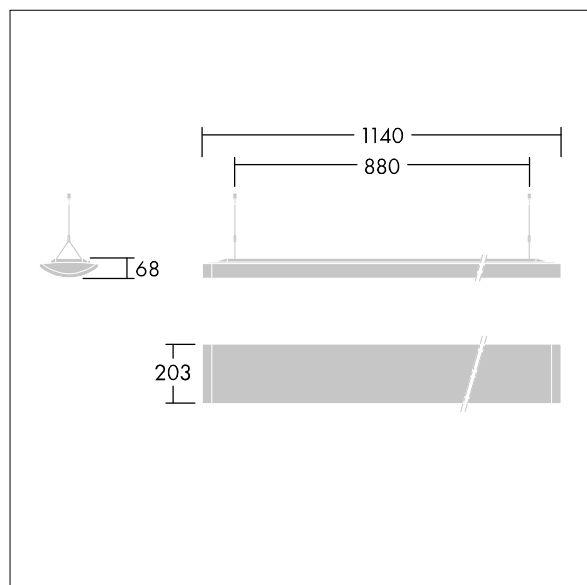

Z 5-żyłowym kablem o długości 2,5 m. Zawiesia linkowe w komplecie. Rozetę sufitową należy zamawiać osobno. wyposażone w LED 4000K.

Wymiary: 1140 x 210 x 70 mm

Moc opraw: 22 W

Strumień świetlny oprawy: 2600 lm

Skuteczność oprawy: 118 lm/W

Waga: 4,4 kg

TLG_IQSU_F_SUS_PDB.jpg

TLG_IQSU_M_SUS.wmf

Ten produkt zawiera źródło światła o klasie efektywności energetycznej C.

Wartości oznaczone gwiazdką (*) są wartościami znamionowymi. Thorn stosuje sprawdzone komponenty od wiodących dostawców, ale mimo to mogą wystąpić pojedyncze przypadki usterek technicznych poszczególnych diod LED w trakcie znamionowej trwałości użytkowej produktu. Międzynarodowe normy dopuszczają tolerancję strumienia początkowego i mocy w zakresie $\pm 10\%$. Jeżeli nie podano inaczej, wartości te obowiązują dla temperatury 25°C