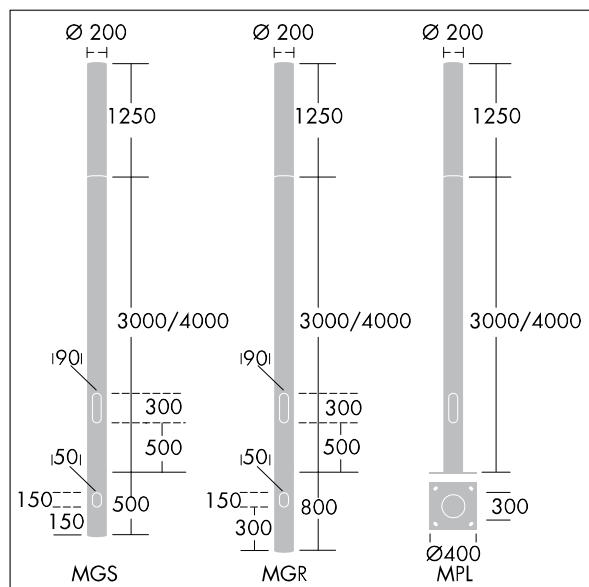

## Alumet Control Direct

Kolumna oświetlenia architektonicznego z głowicą wyposażoną w 24 diod LED zasilaną 250mA.

Klasa bezpieczeństwa II, IK10, IP66.

Rozsył światła: Komfortowy dla szerokich ulic, asymetryczny

Układ optyczny: przezroczysty.

Daszek górny: odlewane ciśnieniowo aluminium.

Klosz: przezroczysty, poliwęglan odporny na promieniowanie UV, z powłoką ułatwiającą usuwanie graffiti.

Daszek górny i kolumna: malowane proszkowo na kolor teksturowany szary (zbliżony do RAL9006), inne kolory z palety RAL dostępne są na zamówienie. Głowica przeznaczona do montażu na kolumnie Alumet.

TLG\_ALUM\_F\_DIR\_LED24\_LGY.jpg

Wymiary: Ø200 x 1250 mm

Moc opraw: 20 W

Strumień świetlny oprawy: 2277 lm

Skuteczność oprawy: 114 lm/W

Waga: 9,7 kg

Współczynnik oporu: 0.079 m<sup>2</sup>

TLG\_ALUM\_M\_2LD1.wmf