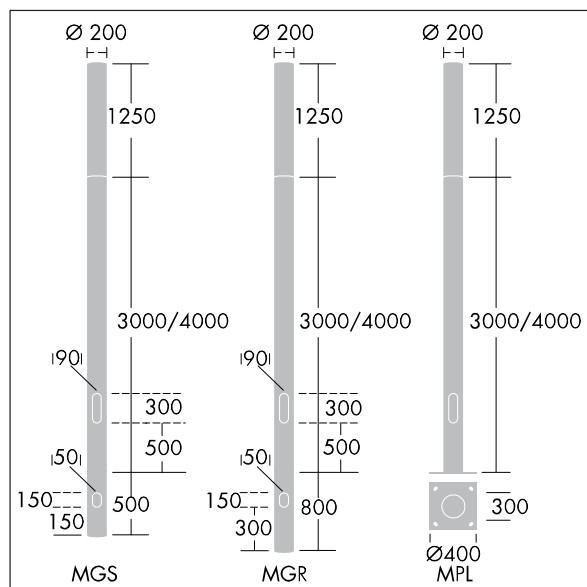

Alumet Control Direct

THORN

96274734 ALUMET CD 24L25-730 NR-A CL HFX CL2 W4M

ISO 9223 C3	IP66	IK10						Ta25
----------------	------	------	--	--	--	--	--	------

Alumet Control Direct

Kolumna oświetlenia architektonicznego z głowicą wyposażoną w 24 diod LED zasilaną 250mA.

Daszek górny i kolumna: malowane proszkowo na kolor teksturowany szary (zbliżony do RAL9006), inne kolory z palety RAL dostępne są na zamówienie. Głowica przeznaczona do montażu na kolumnie Alumet.

Ochrona przeciwprzepięciowa: 10 kV przed pojedynczym impulsem i 8 kV przed wieloma impulsami dla trybu wspólnego, 6 kV przed wieloma dla trybu różnicowego.

Przy stałym systemie DALI, 6 kV przed wieloma impulsami dla trybów wspólnego i różnicowego. wyposażone w LED 3000K

TLG_ALUM_F_DIR_LED24_LGY.jpg

Wymiary: Ø200 x 1250 mm

Moc opraw: 20 W

Strumień świetlny oprawy: 2098 lm

Skuteczność oprawy: 105 lm/W

Waga: 9,7 kg

Współczynnik oporu: 0.079 m²

TLG_ALUM_M_2LD1.wmf

Ten produkt zawiera źródło światła o klasie efektywności energetycznej D.

Wartości oznaczone gwiazdką (*) są wartościami znamionowymi. Thorn stosuje sprawdzone komponenty od wiodących dostawców, ale mimo to mogą wystąpić pojedyncze przypadki usterek technicznych poszczególnych diod LED w trakcie znamionowej trwałości użytkowej produktu. Międzynarodowe normy dopuszczają tolerancję strumienia początkowego i mocy w zakresie $\pm 10\%$. Jeżeli nie podano inaczej, wartości te obowiązują dla temperatury 25°C