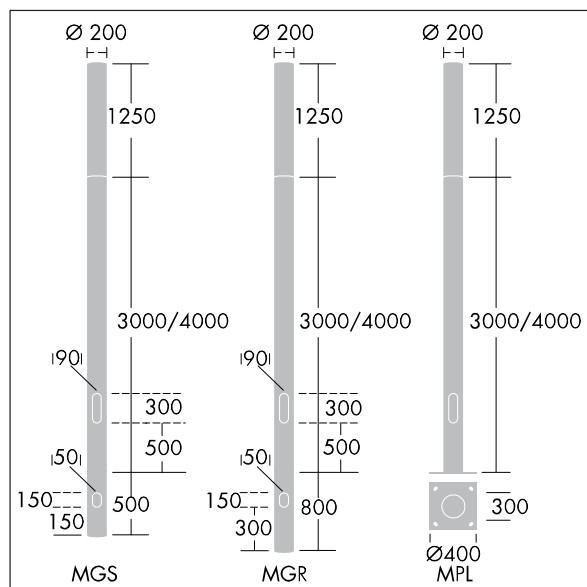

Kolumna oświetlenia architektonicznego z głowicą wyposażoną w 24 diod LED zasilaną 250mA.

Klasa bezpieczeństwa I, IK10, IP66.

Rozsył światła: Dla wąskich dróg, asymetryczny

Układ optyczny: przezroczysty.

Wymiary: Ø200 x 1250 mm

Moc opraw: 20 W

Strumień świetlny oprawy: 2098 lm

Skuteczność oprawy: 105 lm/W

Waga: 9,9 kg

Współczynnik oporu: 0.079 m²

TLG_ALUM_F_DIR_LED24_LGY.jpg

TLG_ALUM_M_2LD1.wmf