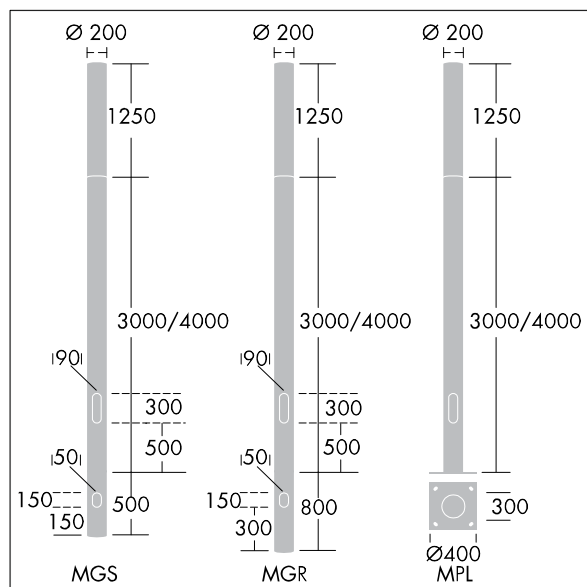

Alumet Control Direct

THORN

96274732 ALUMET CD 18L50-740 R/S CL HFX CL2 W4M

ISO 9223 C3	IP66	IK10					T _a 25
----------------	------	------	--	--	--	--	-------------------

Alumet Control Direct

Kolumna oświetlenia architektonicznego z głowicą wyposażoną w 18 diod LED zasilaną 500mA.

Daszek górny i kolumna: malowane proszkowo na kolor teksturowany szary (zbliżony do RAL9006), inne kolory z palety RAL dostępne są na zamówienie. Głowica przeznaczona do montażu na kolumnie Alumet.

Ochrona przeciwprzepięciowa: 10 kV przed pojedynczym impulsem i 8 kV przed wieloma impulsami dla trybu wspólnego, 6 kV przed wieloma dla trybu różnicowego.

Przy stałym systemie DALI, 6 kV przed wieloma impulsami dla trybów wspólnego i różnicowego. wyposażone w LED 4000K

Wymiary: Ø200 x 1250 mm

Moc opraw: 29 W

Strumień świetlny oprawy: 3184 lm

Skuteczność oprawy: 110 lm/W

Waga: 9,8 kg

Współczynnik oporu: 0.079 m²

TLG_ALUM_F_DIR_LED18_LGY.jpg

TLG_ALUM_M_2LD1.wmf

Ten produkt zawiera źródło światła o klasie efektywności energetycznej D.

Wartości oznaczone gwiazdką (*) są wartościami znamionowymi. Thorn stosuje sprawdzone komponenty od wiodących dostawców, ale mimo to mogą wystąpić pojedyncze przypadki usterek technicznych poszczególnych diod LED w trakcie znamionowej trwałości użytkowej produktu. Międzynarodowe normy dopuszczają tolerancję strumienia początkowego i mocy w zakresie $\pm 10\%$. Jeżeli nie podano inaczej, wartości te obowiązują dla temperatury 25°C