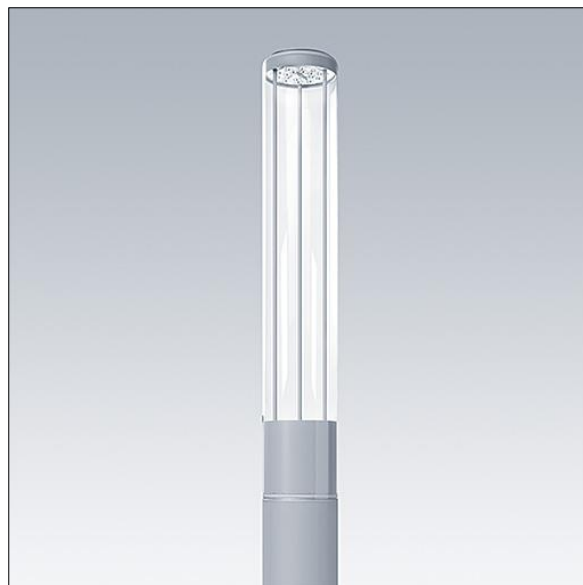

Alumet Control Direct

THORN

96274732 ALUMET CD 18L50-740 R/S CL HFX CL2 W4M

ISO 9223 C3	IP66	IK10					T_a25

Alumet Control Direct

Kolumna oświetlenia architektonicznego z głowicą wyposażoną w 18 diod LED zasilaną 500mA.

Klasa bezpieczeństwa II, IK10, IP66.

Rozsył światła: promieniowo symetryczny

Układ optyczny: przezroczysty.

Daszek górny: odlewane ciśnieniowo aluminium.

Klosz: przezroczysty, poliwęglan odporny na promieniowanie UV, z powłoką ułatwiającą usuwanie graffiti.

Daszek górny i kolumna: malowane proszkowo na kolor teksturowany szary (zbliżony do RAL9006), inne kolory z palety RAL dostępne są na zamówienie. Głowica przeznaczona do montażu na kolumnie Alumet.

Ochrona przeciwprzepięciowa: 10 kV przed pojedynczym impulsem i 8 kV przed wieloma impulsami dla trybu wspólnego, 6 kV przed wieloma dla trybu różnicowego.

Przy stałym systemie DALI, 6 kV przed wieloma impulsami dla trybów wspólnego i różnicowego. wyposażone w LED 4000K

Wymiary: Ø200 x 1250 mm

Moc opraw: 29 W

Strumień świetlny oprawy: 3184 lm

Skuteczność oprawy: 110 lm/W

Waga: 9,8 kg

Współczynnik oporu: 0.079 m²

TLG_ALUM_F_DIR_LED18_LGY.jpg