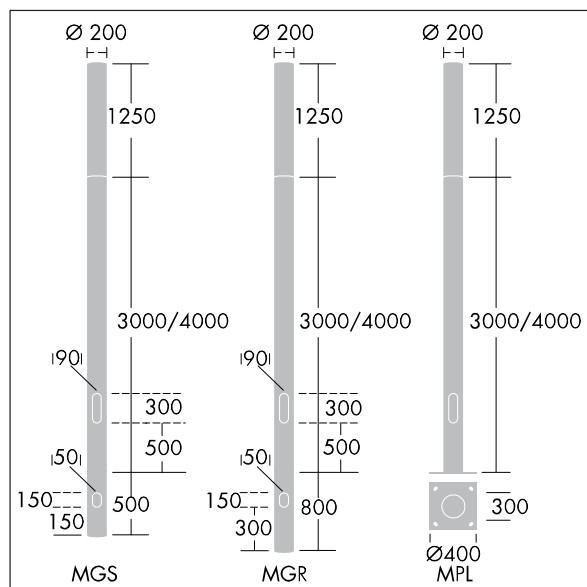

Kolumna oświetlenia architektonicznego z głowicą wyposażoną w 18 diod LED zasilaną 500mA.

Klasa bezpieczeństwa I, IK10, IP66.

Rozsył światła: promieniowo symetryczny

Układ optyczny: przezroczysty.

Daszek górny: odlewane ciśnieniowo aluminium.

Wymiary: Ø200 x 1250 mm

Moc opraw: 29 W

Strumień świetlny oprawy: 3184 lm

Skuteczność oprawy: 110 lm/W

Waga: 10 kg

Współczynnik oporu: 0.079 m²

TLG_ALUM_F_DIR_LED18_LGY.jpg

TLG_ALUM_M_2LD1.wmf