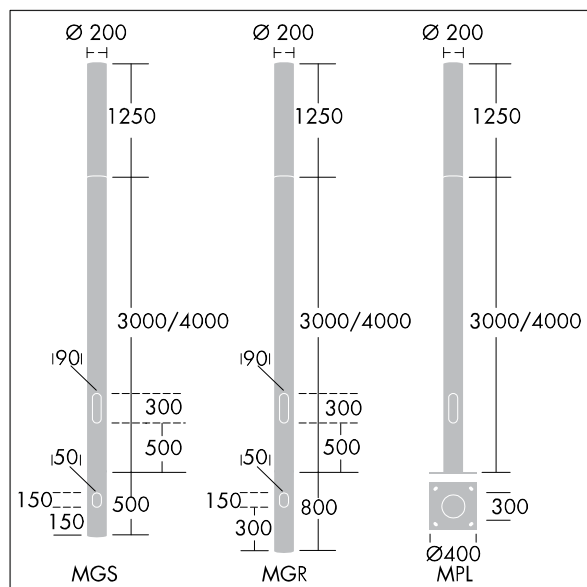

Wymiary: Ø200 x 1250 mm

Moc opraw: 16 W

Strumień świetlny oprawy: 1741 lm

Skuteczność oprawy: 109 lm/W

Waga: 10 kg

Współczynnik oporu: 0.079 m<sup>2</sup>

TLG\_ALUM\_F\_DIR\_LED18\_LGY.jpg

TLG\_ALUM\_M\_2LD1.wmf