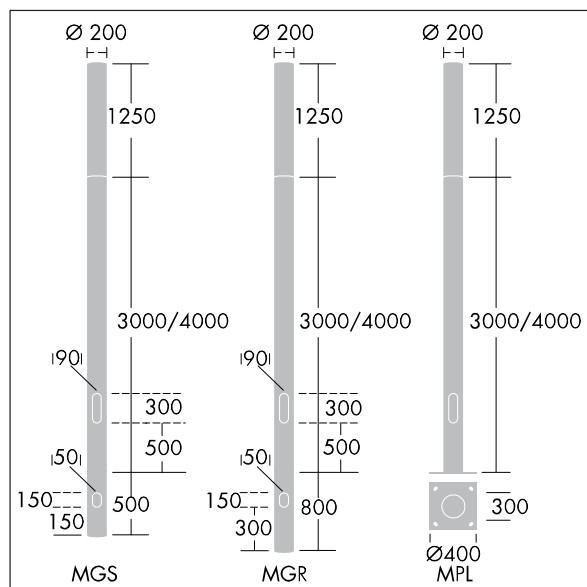

Alumet Control Direct

Kolumna oświetlenia architektonicznego z głowicą wyposażoną w 18 diod LED zasilaną 350mA.

Klasa bezpieczeństwa I, IK10, IP66.

Rozsył światła: promieniowo symetryczny

Układ optyczny: pryzmatyczny.

Wymiary: Ø200 x 1250 mm

Moc opraw: 21 W

Strumień świetlny oprawy: 1709 lm

Skuteczność oprawy: 81 lm/W

Waga: 10,1 kg

Współczynnik oporu: 0.079 m²

TLG_ALUM_F_DIR_LEDPR_LGY.jpg

TLG_ALUM_M_2LD1.wmf