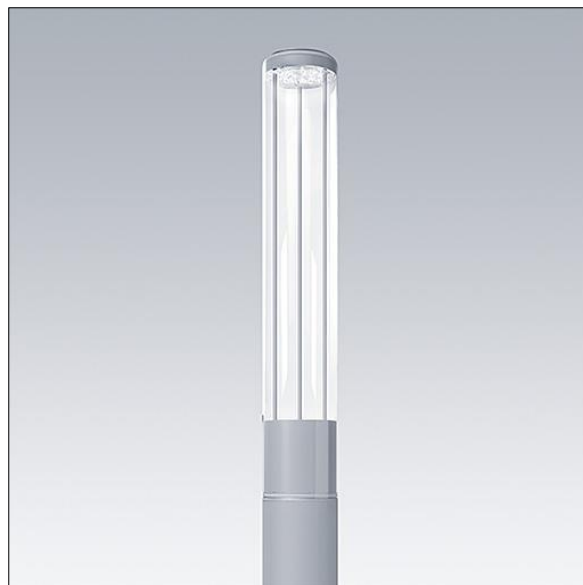

Alumet Control Direct

THORN

96274720 ALUMET CD 18L35-730 R/S PR HFX CL2 W4M

ISO 9223 C3	IP66	IK10					T_a25

Alumet Control Direct

Kolumna oświetlenia architektonicznego z głowicą wyposażoną w 18 diod LED zasilaną 350mA.

Klasa bezpieczeństwa II, IK10, IP66.

Rozsył światła: promieniowo symetryczny

Układ optyczny: pryzmatyczny.

Daszek górny: odlewane ciśnieniowo aluminium.

Klosz: przezroczysty, poliwęglan odporny na promieniowanie UV, z powłoką ułatwiającą usuwanie graffiti.

Daszek górny i kolumna: malowane proszkowo na kolor teksturowany szary (zbliżony do RAL9006), inne kolory z palety RAL dostępne są na zamówienie. Głowica przeznaczona do montażu na kolumnie Alumet.

Ochrona przeciwprzepięciowa: 10 kV przed pojedynczym impulsem i 8 kV przed wieloma impulsami dla trybu wspólnego, 6 kV przed wieloma dla trybu różnicowego.

Przy stałym systemie DALI, 6 kV przed wieloma impulsami dla trybów wspólnego i różnicowego. wyposażone w LED 3000K

Wymiary: Ø200 x 1250 mm

Moc opraw: 21 W

Strumień świetlny oprawy: 1553 lm

Skuteczność oprawy: 74 lm/W

Waga: 10 kg

Współczynnik oporu: 0.079 m²

TLG_ALUM_F_DIR_LEDPR_LGY.jpg