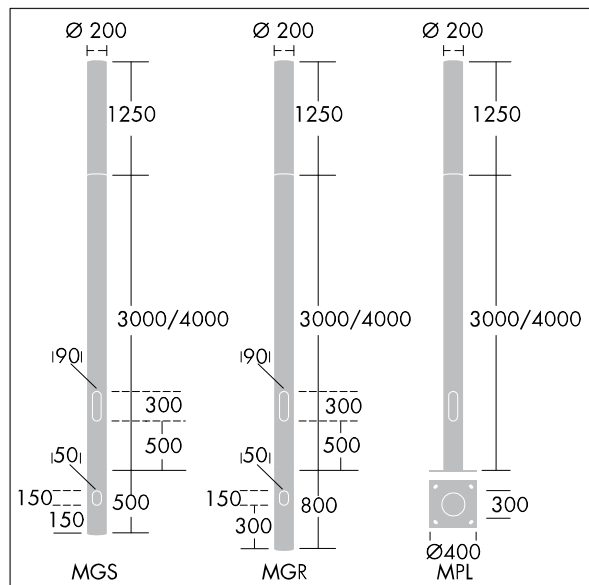

Alumet Control Direct

THORN

96274720 ALUMET CD 18L35-730 R/S PR HFX CL2 W4M

ISO 9223 C3	IP66	IK10					T _a 25
----------------	------	------	--	--	--	--	-------------------

Alumet Control Direct

Kolumna oświetlenia architektonicznego z głowicą wyposażoną w 18 diod LED zasilaną 350mA.

Daszek górny i kolumna: malowane proszkowo na kolor teksturowany szary (zbliżony do RAL9006), inne kolory z palety RAL dostępne są na zamówienie. Głowica przeznaczona do montażu na kolumnie Alumet.

Ochrona przeciwprzepięciowa: 10 kV przed pojedynczym impulsem i 8 kV przed wieloma impulsami dla trybu wspólnego, 6 kV przed wieloma dla trybu różnicowego.

Przy stałym systemie DALI, 6 kV przed wieloma impulsami dla trybów wspólnego i różnicowego. wyposażone w LED 3000K

Wymiary: Ø200 x 1250 mm

Moc opraw: 21 W

Strumień świetlny oprawy: 1553 lm

Skuteczność oprawy: 74 lm/W

Waga: 10 kg

Współczynnik oporu: 0.079 m²

TLG_ALUM_F_DIR_LEDPR_LGY.jpg

TLG_ALUM_M_2LD1.wmf

Ten produkt zawiera źródło światła o klasie efektywności energetycznej D.

Wartości oznaczone gwiazdką (*) są wartościami znamionowymi. Thorn stosuje sprawdzone komponenty od wiodących dostawców, ale mimo to mogą wystąpić pojedyncze przypadki usterek technicznych poszczególnych diod LED w trakcie znamionowej trwałości użytkowej produktu. Międzynarodowe normy dopuszczają tolerancję strumienia początkowego i mocy w zakresie ±10%. Jeżeli nie podano inaczej, wartości te obowiązują dla temperatury 25°C