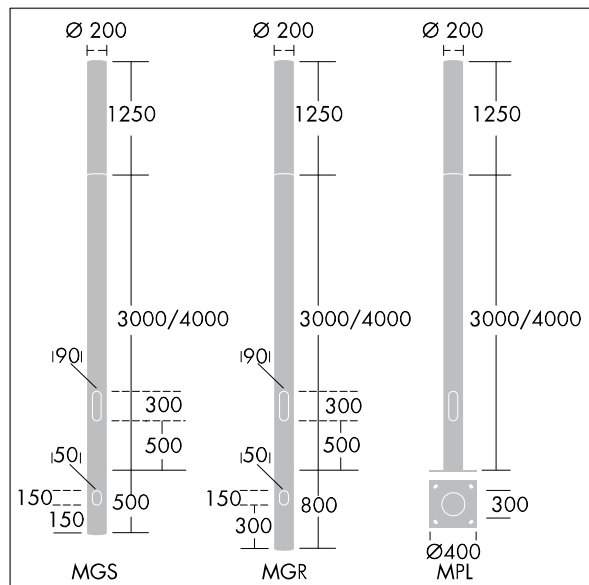

## Alumet Control Direct

Kolumna oświetlenia architektonicznego z głowicą wyposażoną w 24 diod LED zasilaną 350mA.

Klasa bezpieczeństwa I, IK10, IP66.

Rozsył światła: Komfortowy dla szerokich ulic, asymetryczny

TLG\_ALUM\_F\_DIR\_LED24\_LGY.jpg

Wymiary: Ø200 x 1250 mm

Moc opraw: 27 W

Strumień świetlny oprawy: 3055 lm

Skuteczność oprawy: 113 lm/W

Waga: 9,9 kg

Współczynnik oporu: 0.079 m<sup>2</sup>

TLG\_ALUM\_M\_2LD1.wmf