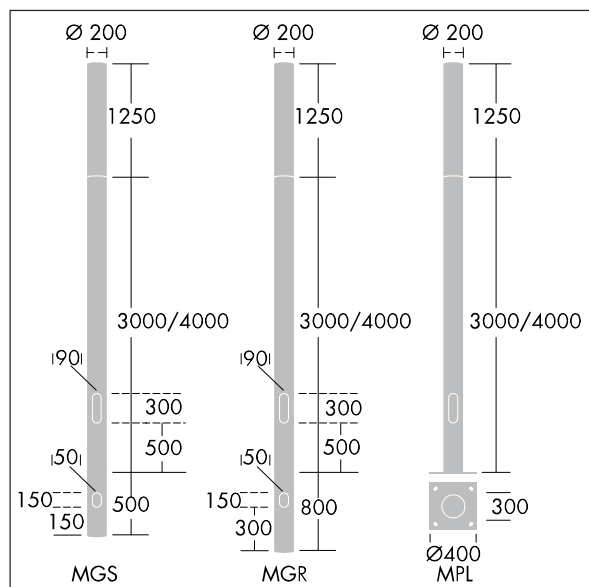

Alumet Control Direct

THORN

96274855 ALUMET CD 24L35-730 NR-A CL HFX CL1 W4M

ISO 9223 C3	IP66	IK10	⊕	CE				Ta25
----------------	------	------	---	----	---	---	---	------

Alumet Control Direct

Kolumna oświetlenia architektonicznego z głowicą wyposażoną w 24 diod LED zasilaną 350mA.

Daszek górny i kolumna: malowane proszkowo na kolor teksturowany szary (zbliżony do RAL9006), inne kolory z palety RAL dostępne są na zamówienie. Głowica przeznaczona do montażu na kolumnie Alumet.

Ochrona przeciwprzepięciowa: 10 kV przed pojedynczym impulsem i 8 kV przed wieloma impulsami dla trybu wspólnego, 6 kV przed wieloma dla trybu różnicowego.

Przy stałym systemie DALI, 6 kV przed wieloma impulsami dla trybów wspólnego i różnicowego. wyposażone w LED 3000K

TLG_ALUM_F_DIR_LED24_LGY.jpg

Wymiary: Ø200 x 1250 mm

Moc opraw: 27 W

Strumień świetlny oprawy: 2815 lm

Skuteczność oprawy: 104 lm/W

Waga: 9,9 kg

Współczynnik oporu: 0.079 m²

TLG_ALUM_M_2LD1.wmf

Ten produkt zawiera źródło światła o klasie efektywności energetycznej D.

Wartości oznaczone gwiazdką (*) są wartościami znamionowymi. Thorn stosuje sprawdzone komponenty od wiodących dostawców, ale mimo to mogą wystąpić pojedyncze przypadki usterek technicznych poszczególnych diod LED w trakcie znamionowej trwałości użytkowej produktu. Międzynarodowe normy dopuszczają tolerancję strumienia początkowego i mocy w zakresie ±10%. Jeżeli nie podano inaczej, wartości te obowiązują dla temperatury 25°C