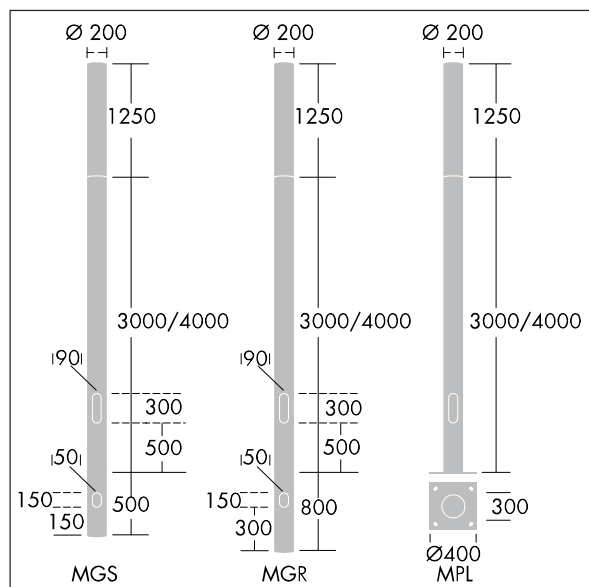

Alumet Control Direct

Kolumna oświetlenia architektonicznego z głowicą wyposażoną w 24 diod LED zasilaną 350mA.

Klasa bezpieczeństwa I, IK10, IP66.

Rozsył światła: Dla mokrych dróg, symetryczny

Układ optyczny: przezroczysty.

TLG_ALUM_F_DIR_LED24_LGY.jpg

Wymiary: Ø200 x 1250 mm

Moc opraw: 27 W

Strumień świetlny oprawy: 2838 lm

Skuteczność oprawy: 105 lm/W

Waga: 9,9 kg

Współczynnik oporu: 0.079 m²

TLG_ALUM_M_2LD1.wmf