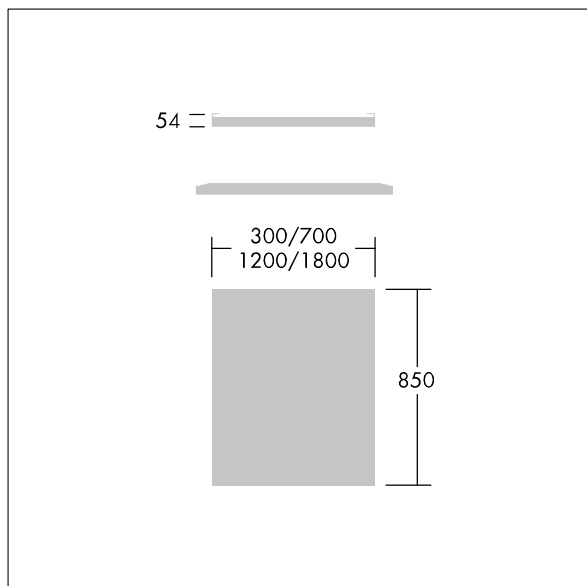

# Arena Symphony

96628180 ARENA LED INFILL 300MM

THORN

## Arena Symphony

Panel wypełniający dedykowany dla systemu Arena Symphony LED.

Wymiary: 300 x 850 x 50 mm

Waga: 2,5 kg

TLG\_ARNS\_M\_RAFT.wmf

Wartości oznaczone gwiazdką (\*) są wartościami znamionowymi. Jeżeli nie podano inaczej, wartości te obowiązują dla temperatury 25°C