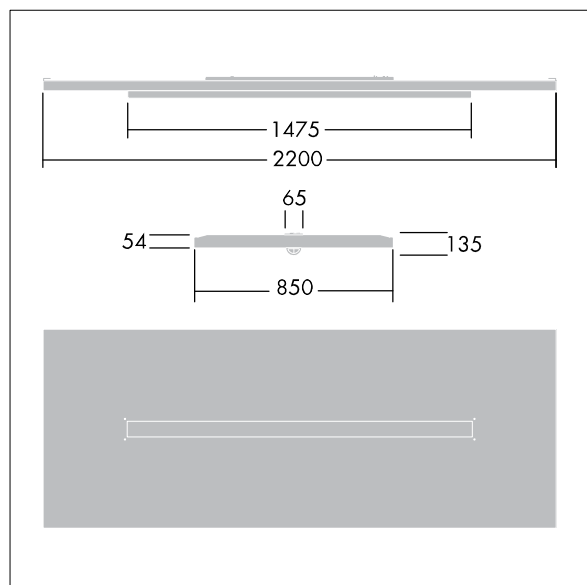

Klosz: zakrzywiony akryl.

Dostarczana z wtyczką 6-polową Wielanda na 6-żyłowym kablu o długości 3,4 m i zamontowanym na płycie gniazdem 6-polowym Wielanda do okablowania przelotowego. Dostarczana z zawieszami linkowymi wyposażone w LED 4000K.

Wymiary: 2200 x 850 x 135 mm

Moc opraw: 55,5 W

Strumień świetlny oprawy: 6500 lm

Skuteczność oprawy: 117 lm/W

Waga: 23,2 kg

TLG_ARNS_F_EDP.jpg

TLG_ARNS_M_LD2.wmf

Wartości oznaczone gwiazdką (*) są wartościami znamionowymi. Thorn stosuje sprawdzone komponenty od wiodących dostawców, ale mimo to mogą wystąpić pojedyncze przypadki usterek technicznych poszczególnych diod LED w trakcie znamionowej trwałości użytkowej produktu. Międzynarodowe normy dopuszczają tolerancję strumienia początkowego i mocy w zakresie $\pm 10\%$. Jeżeli nie podano inaczej, wartości te obowiązują dla temperatury 25°C