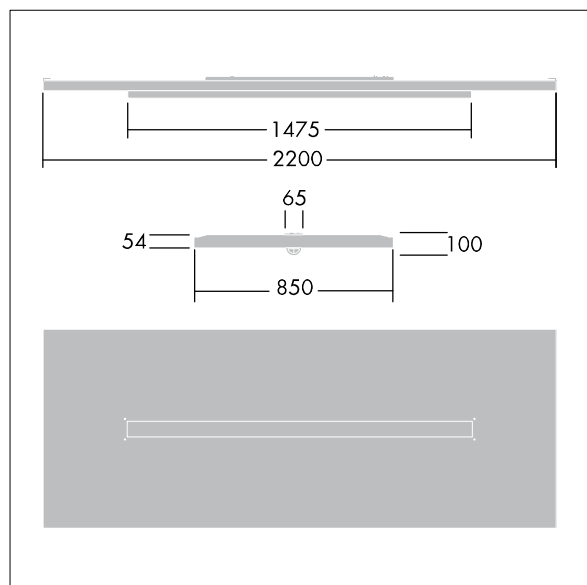

Klosz: płaski akryl.

Dostarczana z wtyczką 6-polową Wielanda na 6-żyłowym kablu o długości 3,4 m i zamontowanym na płycie gniazdem 6-polowym Wielanda do okablowania przelotowego. Dostarczana z zawieszami linkowymi wyposażone w LED 4000K.

Wymiary: 2200 x 850 x 100 mm

Moc opraw: 55,5 W

Strumień świetlny oprawy: 6300 lm

Skuteczność oprawy: 114 lm/W

Waga: 24,6 kg

TLG_ARNS_F_EFL.jpg

TLG_ARNS_M_LD1.wmf

Wartości oznaczone gwiazdką (*) są wartościami znamionowymi. Thorn stosuje sprawdzone komponenty od wiodących dostawców, ale mimo to mogą wystąpić pojedyncze przypadki usterek technicznych poszczególnych diod LED w trakcie znamionowej trwałości użytkowej produktu. Międzynarodowe normy dopuszczają tolerancję strumienia początkowego i mocy w zakresie $\pm 10\%$. Jeżeli nie podano inaczej, wartości te obowiązują dla temperatury 25°C