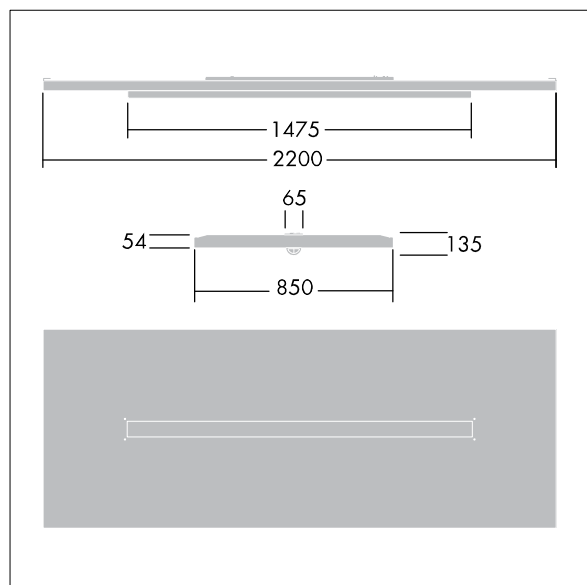

Klosz: zakrzywiony akryl.

Dostarczana z wtyczką 6-polową Wielanda na 6-żyłowym kablu o długości 3,4 m i zamontowanym na płycie gniazdem 6-polowym Wielanda do okablowania przelotowego. Dostarczana z zawieszami linkowymi wyposażone w LED 4000K.

Wymiary: 2200 x 850 x 135 mm

Moc opraw: 42 W

Strumień świetlny oprawy: 5200 lm

Skuteczność oprawy: 124 lm/W

Waga: 23,2 kg

TLG_ARNS_F_EDP.jpg

TLG_ARNS_M_LD2.wmf

Wartości oznaczone gwiazdką (*) są wartościami znamionowymi. Thorn stosuje sprawdzone komponenty od wiodących dostawców, ale mimo to mogą wystąpić pojedyncze przypadki usterek technicznych poszczególnych diod LED w trakcie znamionowej trwałości użytkowej produktu. Międzynarodowe normy dopuszczają tolerancję strumienia początkowego i mocy w zakresie $\pm 10\%$. Jeżeli nie podano inaczej, wartości te obowiązują dla temperatury 25°C