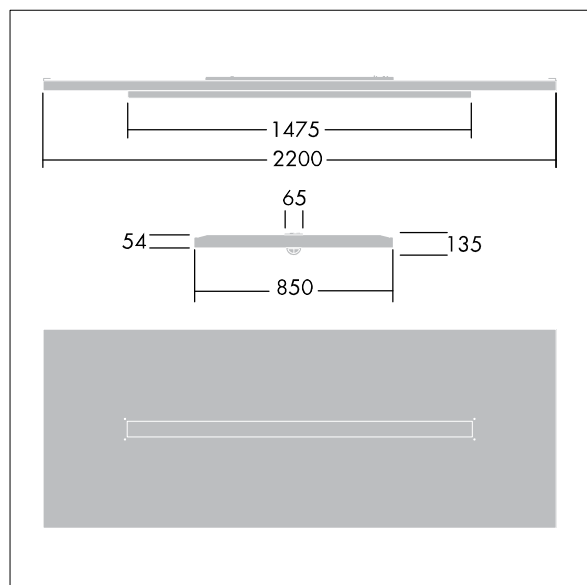

Rozsył światła: bezpośrednio/pośredni.

Obudowa i ramka oprawy: aluminium.

Klosz: zakrzywiony akryl.

Dostarczana z wtyczką 6-polową Wielanda na 6-żyłowym kablu o długości 3,4 m i zamontowanym na płycie gniazdem 6-polowym Wielanda do okablowania przelotowego. Dostarczana z zawieszami linkowymi wyposażone w LED 4000K.

Wymiary: 2200 x 850 x 135 mm

Moc opraw: 42 W

Strumień świetlny oprawy: 5200 lm

Skuteczność oprawy: 124 lm/W

Waga: 23,2 kg

TLG\_ARNS\_F\_EDP.jpg

TLG\_ARNS\_M\_LD2.wmf

Wartości oznaczone gwiazdką (\*) są wartościami znamionowymi. Thorn stosuje sprawdzone komponenty od wiodących dostawców, ale mimo to mogą wystąpić pojedyncze przypadki usterek technicznych poszczególnych diod LED w trakcie znamionowej trwałości użytkowej produktu. Międzynarodowe normy dopuszczają tolerancję strumienia początkowego i mocy w zakresie  $\pm 10\%$ . Jeżeli nie podano inaczej, wartości te obowiązują dla temperatury 25°C