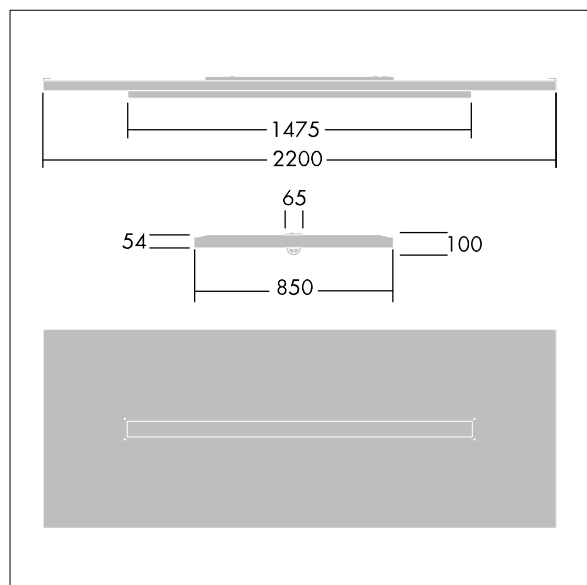

Klosz: płaski akryl.

Dostarczana z wtyczką 6-polową Wielanda na 6-żyłowym kablu o długości 3,4 m i zamontowanym na płycie gniazdem 6-polowym Wielanda do okablowania przelotowego. Dostarczana z zawieszami linkowymi wyposażone w LED 4000K.

Wymiary: 2200 x 850 x 100 mm

Moc opraw: 42 W

Strumień świetlny oprawy: 4900 lm

Skuteczność oprawy: 117 lm/W

Waga: 24,6 kg

TLG_ARNS_F_EFL.jpg

TLG_ARNS_M_LD1.wmf

Wartości oznaczone gwiazdką (*) są wartościami znamionowymi. Thorn stosuje sprawdzone komponenty od wiodących dostawców, ale mimo to mogą wystąpić pojedyncze przypadki usterek technicznych poszczególnych diod LED w trakcie znamionowej trwałości użytkowej produktu. Międzynarodowe normy dopuszczają tolerancję strumienia początkowego i mocy w zakresie $\pm 10\%$. Jeżeli nie podano inaczej, wartości te obowiązują dla temperatury 25°C