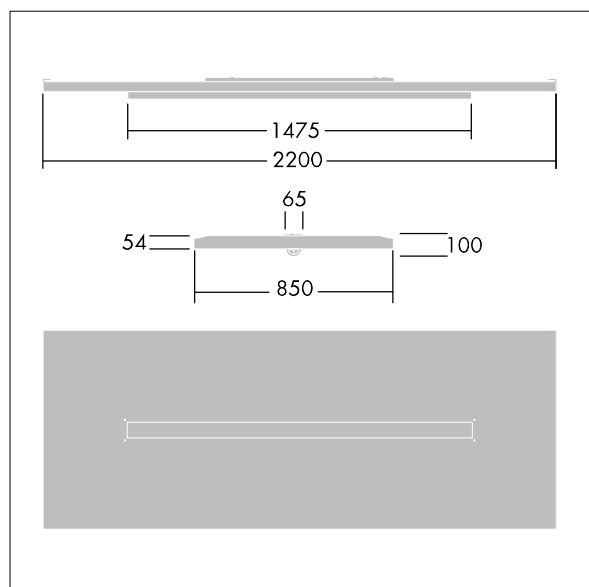

Wymiary: 2200 x 850 x 100 mm

Moc opraw: 42 W

Strumień świetlny oprawy: 4900 lm

Skuteczność oprawy: 117 lm/W

Waga: 24,6 kg

TLG_ARNS_F_EFL.jpg

TLG_ARNS_M_LD1.wmf

Wartości oznaczone gwiazdką (*) są wartościami znamionowymi. Thorn stosuje sprawdzone komponenty od wiodących dostawców, ale mimo to mogą wystąpić pojedyncze przypadki usterek technicznych poszczególnych diod LED w trakcie znamionowej trwałości użytkowej produktu. Międzynarodowe normy dopuszczają tolerancję strumienia początkowego i mocy w zakresie $\pm 10\%$. Jeżeli nie podano inaczej, wartości te obowiązują dla temperatury 25°C